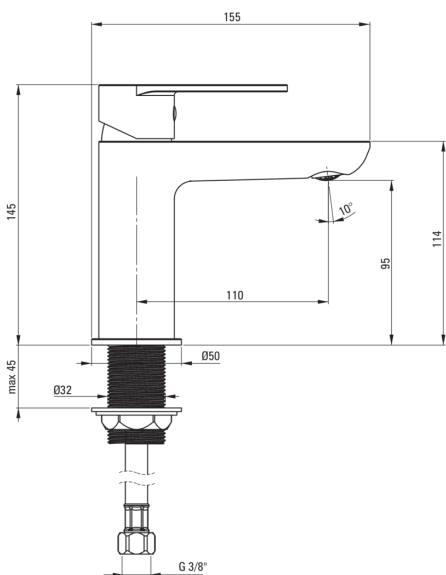

### Mezclador

Finalizar	cromo
Material	latón
Tipo de mezcladora	piloto único, mezclador
Metodo de instalacion	de pie
Clase de flujo [l/min]	Z - 4-9 l/min
Grupo acústico [db]	I (x ≤ 20)

### Cartucho mezclador

Tamaño del cartucho de cerámica	35 mm
---------------------------------	-------

### Boquiabiertos

Tipo de boquilla	aún
Rango de boquiabierto de mezclador [mm]	110
Material	latón

### Conectando mangueras

Longitud [mm]	450
Hilo de instalación	3/8"
Hilo de conexión	M10