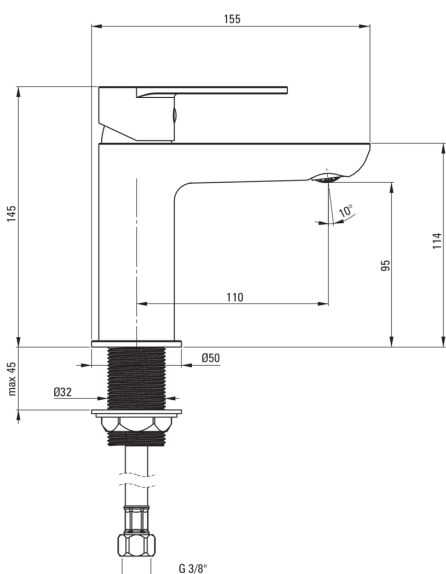

Código de producto: BGAE020M

EAN: 5907650826316

Color: cromo

Garantía [años]: 7

Mezclador

Finalizar	cromo
Material	latón
Tipo de mezcladora	piloto único, mezclador
Metodo de instalacion	de pie
Clase de flujo [l/min]	Z - 4-9 l/min
Grupo acústico [db]	I (x ≤ 20)

Cartucho mezclador

Tamaño del cartucho de cerámica	35 mm
---------------------------------	-------

Boquiabiertos

Tipo de boquilla	aún
Rango de boquiabierto de mezclador [mm]	110
Material	latón

Aireador

Tipo aéreo	restringiendo el flujo
Tamaño del aireador	M24
Reducción del flujo de agua	/

Conectando mangueras

Longitud [mm]	450
Hilo de instalación	3/8"
Hilo de conexión	M10

Características:

- Diseño ligero y sutil
- Trapacería de monedas de aire
- Batería equipada con el consumo de agua que limita el Aerator Eco a 4.5 l/lineros
- Cuerpo de batería hecho de latón de la más alta calidad
- La manga de montaje facilita la instalación de la batería
- Mangueras de conexión incluidas
- Batería equipada con una aireación del aireador de la corriente
- La clase de flujo con (4-9 l/min) le permite reducir el consumo de agua
- Solo los mejores materiales cuya calidad es confirmada por la investigación en el laboratorio