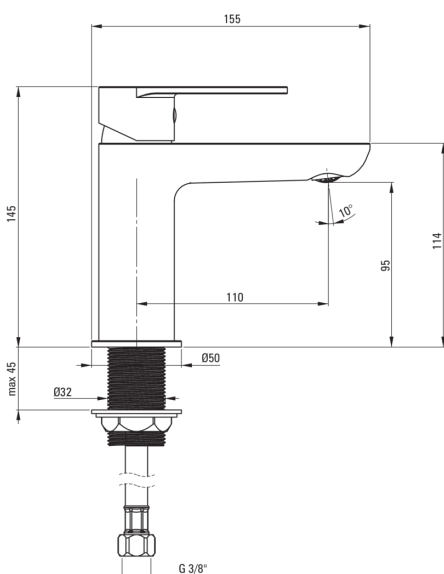

Artikel-Nr.: BGAE020M
EAN: 5907650826316
Farbe: Chrom
Garantie [Jahre]: 7

Armatur

Ausführung	Chrom
Material	Messing
Art der armatur	Einhebel, Mischer
Methode der montage	stehend
Durchflussklasse [l/min]	Z - 4-9 l/min
Akkustische gruppe	I (x ≤ 20)

Kartusche

Größe der kartusche	35 mm
---------------------	-------

Ausläufe

Auslaufart	fest
Armaturausladung [mm]	110
Material	Messing

Aerator

Typ des luftsprudlers	Durchflussbegrenzend
Aerator gröÙe	M24
Waserdurchfluss-reduktion	

Anschlusschläuche

Länge	450
Installationsgewinde	3/8"
Anschlussgewinde	M10

Charakteristische Merkmale:

- Leichtes und dezentes Design
- Aerator coin-slot
- Armatur mit ECO-Luftsprudler, der den Wasserverbrauch bis auf 4,5 l/min reduziert.
- Armaturkörper ist aus hochwertigem Messing gefertigt
- Montagehülse erleichtert die Montage der Armatur
- 45 cm Anschlusschläuche im Set
- Armatur ist mit einem Strahlbelüfter ausgestattet
- Durchflussklasse Z (4-9 l/min) ermöglicht einen reduzierten Wasserverbrauch
- Nur die besten Materialien, deren Qualität durch Laboruntersuchungen bestätigt wird
- Im Angebot Präparat zum Reinigen von Armaturen in allen Ausführungen