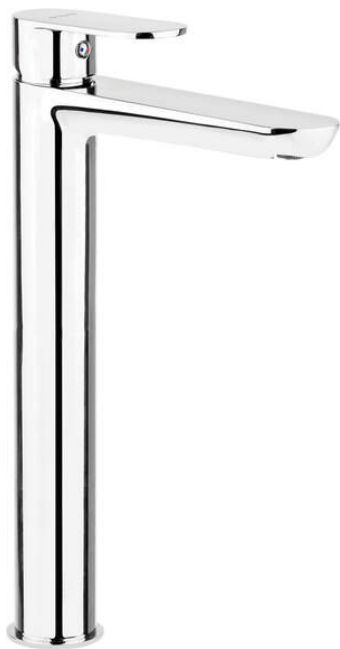

## Змішувач для раковини, ВИСОКИЙ

 deante

Код продукту: BGAE020K

EAN: 5907650829843

Колір: хром

Гарантія: 7

### Змішувач

Оздоблення	хром
Матеріал	латунь
Тип змішувача	з однією ручкою, змішуючий
Спосіб монтажу	стоячий
Клас витрати	Z - 4-9 л/хв
Акустична група	I ( $x \leq 20$ )

### Носики

Вид носика	нерухомий
Діапазон виливу змішувача [мм]	165
Матеріал	латунь