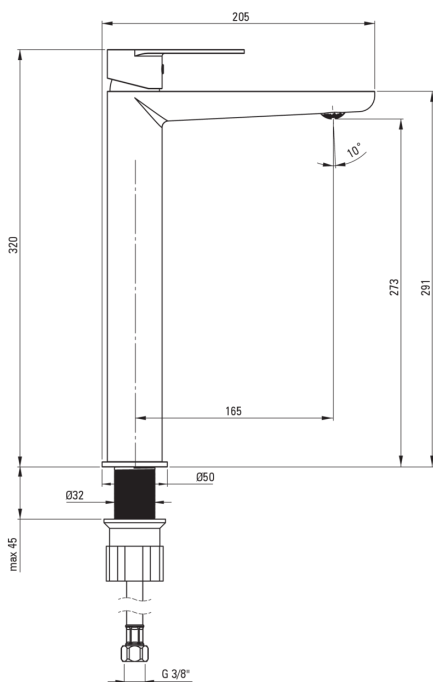

## Змішувач для раковини, ВИСОКИЙ

 deante

Код продукту: BGAE020K

EAN: 5907650829843

Колір: хром

Гарантія: 7

### Картридж до змішувача

Розмір керамічного картриджа	35 мм
------------------------------	-------

### Носики

Вид носика	нерухомий
Діапазон виливу змішувача [мм]	165
Матеріал	латунь

### З'єднувальні шланги

Довжина [мм]	450
Винт до інсталяції	3/8"
Винт кронштейна	M10