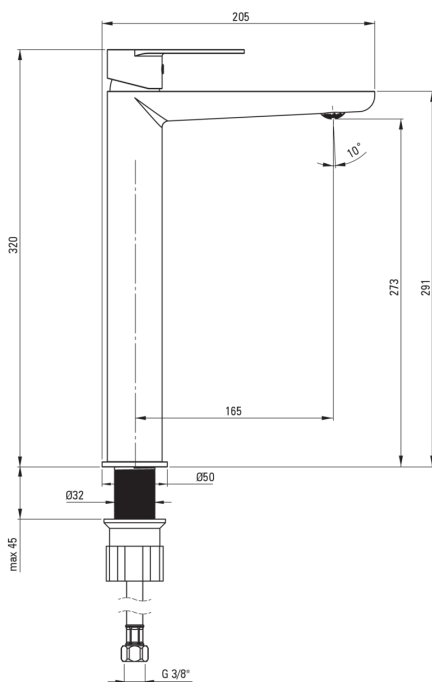

ALPINIA

Armatura za umivalnik, visoko

koda izdelka: BGAE020K

EAN: 5907650829843

Barva: krom

Garancija [leta]: 7

Armatura vključena

Finiš	krom
Material	medenina
Tip armature	z eno ročico, armatura
Metoda montaže	stoječ
Razred pretoka [l/min]	Z - 4-9 l/min
Zvočni razred [db]	I (x ≤ 20)

Mešalna kartuša

Velikost keramične kartuše	35 mm
----------------------------	-------

Izlivi

Tip izliva	fiksno
Dolžina izliva [mm]	165
Material	medenina

Perlator

Tip perlatorja	omejitev pretoka
Velikost perlatorja	M24
Zmanjšanje pretoka vode	l

Povezovalne cevi

Dolžina [mm]	450
Montažni navoj	3/8"
Navoj priključka 1/2"	M10

karakteristike:

- Lahkoten in nežen dizajn
- Perlator coin-slot
- Armatura je opremljena z ECO-perlatorjem, ki zmanjša porabo vode na 4,5 l-min.
- Telo armature je izdelano iz najkakovostnejše medenine
- Razred pretoka Z (4-9 l/min) omogoča zmanjšanje porabe vode
- Priložene priključne cevi
- Montažni tulec olajša namestitev armature
- Samo najboljši materiali, katerih kakovost je potrjena z laboratorijskimi testi
- Armatura je opremljena s perlatorjem za vodni curek
- Ponudba vsebuje čistilno sredstvo za armature vseh barv