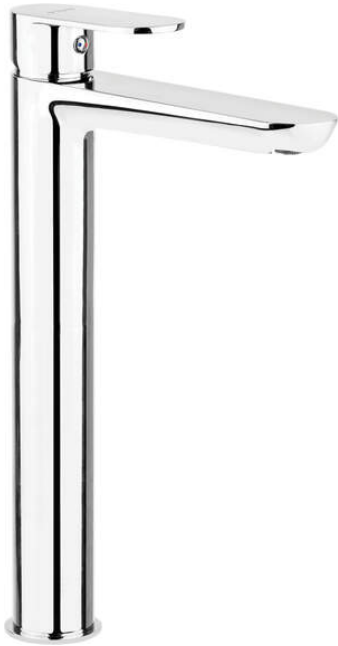

ALPINIA

Armatura za umivalnik, visoko

koda izdelka: BGAE020K

EAN: 5907650829843

Barva: krom

Garancija [leta]: 7

Armatura vključena

Finiš	krom
Material	medenina
Tip armature	z eno ročico, armatura
Metoda montaže	stoječ
Razred pretoka [l/min]	Z - 4-9 l/min
Zvočni razred [db]	I (x ≤ 20)

Mešalna kartuša

Velikost keramične kartuše	35 mm
----------------------------	-------

Izlivi

Tip izliva	fiksno
Dolžina izliva [mm]	165
Material	medenina

Perlator

Tip perlatorja	omejitev pretoka
Velikost perlatorja	M24
Zmanjšanje pretoka vode	l

Povezovalne cevi

Dolžina [mm]	450
Montažni navoj	3/8"
Navoj priključka 1/2"	M10

karakteristike:

- Lahkoten in nežen dizajn
- Perlator coin-slot
- Armatura je opremljena z ECO-perlatorjem, ki zmanjša porabo vode na 4,5 l-min.
- Telo armature je izdelano iz najkakovostnejše medenine
- Razred pretoka Z (4-9 l/min) omogoča zmanjšanje porabe vode
- Priložene priključne cevi
- Montažni tulec olajša namestitev armature
- Samo najboljši materiali, katerih kakovost je potrjena z laboratorijskimi testi
- Armatura je opremljena s perlatorjem za vodni curek
- Ponudba vsebuje čistilno sredstvo za armature vseh barv