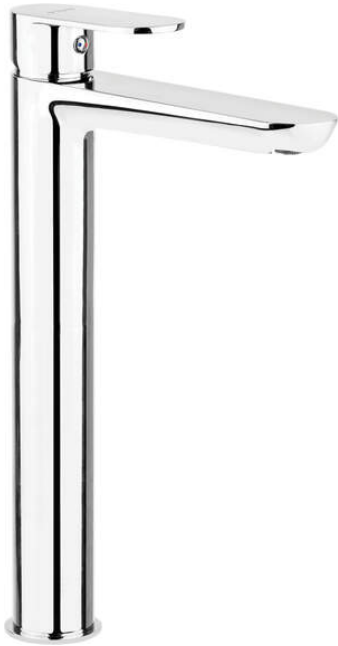

ALPINIA

Baterie pentru chiuvetă, înalt

Codul produsului: BGAE020K

EAN: 5907650829843

Culoarea: cromat

Garanție [ani]: 7

Baterie

Finisaj	cromat
Material	alamă
Tipul bateriei	un mâner, baterie
Metoda de instalare	de sine stătător
Clasa de debit [l/min]	Z - 4-9 l/min
Grupa acustică [db]	I (x ≤ 20)

Baterie cartuș

Dimensiunea cartușului ceramic	35 mm
--------------------------------	-------

Pipe

Tipul pipei	fix
Raza de acțiune a pipei bateriei [mm]	165
Material	alamă

Aeratoare

Tipul aeratorului	limitarea debitului
Dimensiunea aeratorului	M24
Limitarea debitului de apă	l

Furtunuri de racordare

Lungimea [mm]	450
Filet de instalare	3/8"
Filet de conexiune	M10

Caracteristici:

- Design ușor și subtil
- Aerator tip Coin-slot
- Corpul bateriei este fabricat din alamă de cea mai bună calitate.
- Clasa de debit Z (4-9 l/min) permite reducerea consumului de apă.
- Furtunuri de racordare de 45 cm incluse
- Manșonul de instalare ușurează instalarea bateriei.
- Doar cele mai bune materiale, a căror calitate a fost certificată prin teste de laborator
- Bateria este dotată cu aerator.
- Oferta include și agenți de curățare pentru toate tipurile de finisaje