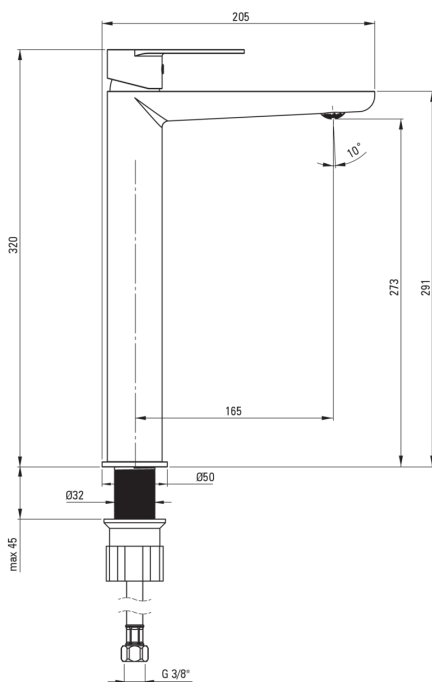

ALPINIA

Baterie pentru chiuvetă, înalt

Codul produsului: BGAE020K

EAN: 5907650829843

Culoarea: cromat

Garanție [ani]: 7

Baterie

Finisaj	cromat
Material	alamă
Tipul bateriei	un mâner, baterie
Metoda de instalare	de sine stătător
Clasa de debit [l/min]	Z - 4-9 l/min
Grupa acustică [db]	I (x ≤ 20)

Baterie cartuș

Dimensiunea cartușului ceramic	35 mm
--------------------------------	-------

Pipe

Tipul pipei	fix
Raza de acțiune a pipei bateriei [mm]	165
Material	alamă

Aeratoare

Tipul aeratorului	limitarea debitului
Dimensiunea aeratorului	M24
Limitarea debitului de apă	l

Furtunuri de racordare

Lungimea [mm]	450
Filet de instalare	3/8"
Filet de conexiune	M10

Caracteristici:

- Design ușor și subtil
- Aerator tip Coin-slot
- Corpul bateriei este fabricat din alamă de cea mai bună calitate.
- Clasa de debit Z (4-9 l/min) permite reducerea consumului de apă.
- Furtunuri de racordare de 45 cm incluse
- Manșonul de instalare ușurează instalarea bateriei.
- Doar cele mai bune materiale, a căror calitate a fost certificată prin teste de laborator
- Bateria este dotată cu aerator.
- Oferta include și agenți de curățare pentru toate tipurile de finisaje