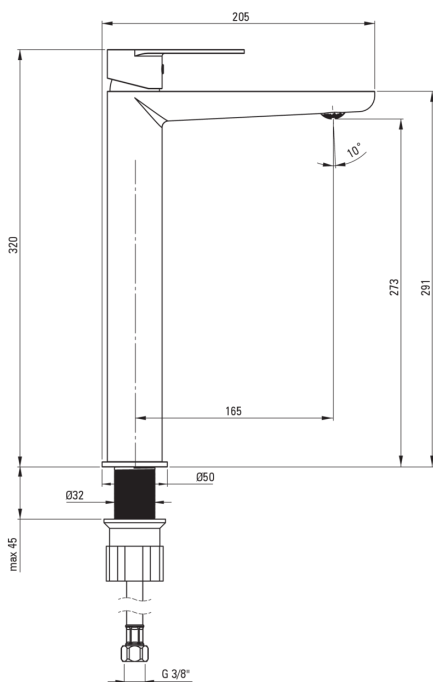

ALPINIA

Bateria umywalkowa wysoka

Cena Netto: **405,69 zł**
Cena Brutto: **499,00 zł**

deante

Kod produktu: BGAE020K

EAN: 5907650829843

Kolor: chrom

Gwarancja [lata]: 7

Bateria

Wykończenie	chrom
Materiał	mosiądz
Rodzaj baterii	jednouchwytowa, mieszaczowa
Sposób montażu	stojący
Klasa przepływu [l/min]	Z - 4-9 l/min
Grupa akustyczna [db]	I (x ≤ 20)

Głowica do baterii

Rozmiar głowicy ceramicznej	35 mm

Wylewka

Rodzaj wylewki	stała
Zasięg wylewki baterijnej [mm]	165
Materiał	mosiądz

Aerator

Typ aeratora	ograniczający przepływ
Rozmiar aeratora	M24
Redukcja przepływu wody	l

Wężyk przyłączeniowy

Długość [mm]	450
Gwint od instalacji	3/8"
Gwint przyłącza	M10

Wyróżniki:

- Lekki i subtelny design
- Aerator coin-slot
- Bateria wyposażona w ECO-aerator ograniczający zużycie wody do 4,5l-min
- Korpus baterii wykonany z najwyższej jakości mosiądzu
- Klasa przepływu Z (4-9 l/min) pozwala na zredukowanie zużycia wody
- Wężyki przyłączeniowe w komplecie
- Tuleja montażowa ułatwia montaż baterii
- Tylko najlepsze materiały, których jakość potwierdzamy badaniami w laboratorium
- Bateria wyposażona w aerator napowietrzający strumień
- W ofercie preparat do czyszczenia armatury we wszystkich kolorach