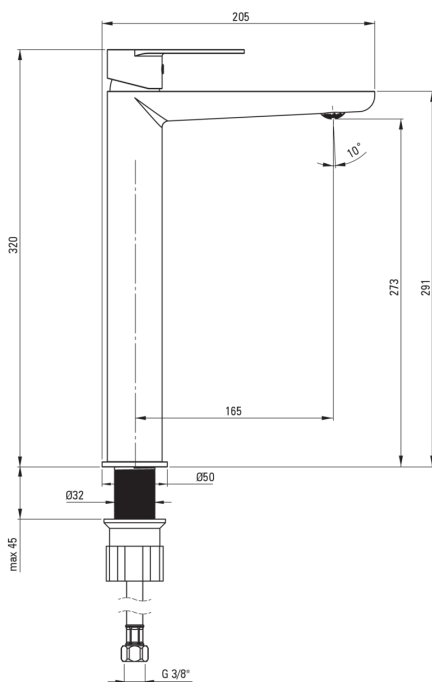

Codice prodotto: BGAE020K

EAN: 5907650829843

Colore: cromo

Garanzia [anni]: 7

Miscelatore

Finitura	cromo
Materiale	in ottone
Tipo di miscelatore	maniglia singola, miscelatore
Metodo di installazione	in piedi
Classe di flusso [l/min]	Z - 4-9 l/min
Gruppo acustico [db]	I (x ≤ 20)

Cartuccia per miscelatore

Dimensioni della cartuccia in ceramica 35 mm

Beccucci

Tipo a beccuccio	fermo
Gamma delle bocchette di miscelazione [mm]	165
Materiale	in ottone

Aeratori

Tipo di aeratore	limitando il flusso
Dimensioni dell'aeratore	M24
Riduzione del flusso d'acqua	/

Tubi di collegamento

Lunghezza [mm]	450
Filetto di installazione	3/8"
Filetto di connessione	M10

Caratteristiche:

- Aeratore a moneta
- Il rubinetto è dotato di un ECO-aeratore che riduce il consumo d'acqua a 4,5 l-min
- Il corpo del miscelatore è realizzato in ottone di altissima qualità
- Classe di portata Z (4-9 l/min) che consente di ridurre il consumo d'acqua
- Tubi di collegamento da 45 cm inclusi
- Il manicotto di montaggio facilita l'installazione del miscelatore
- Solo i migliori materiali, la cui qualità è stata confermata da test di laboratorio
- Il miscelatore è dotato di un aeratore di flusso