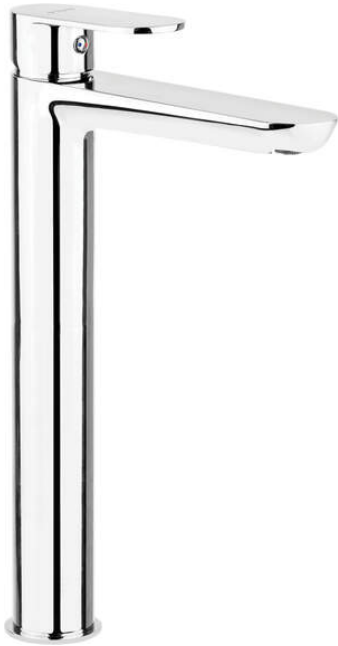

Codice prodotto: BGAE020K

EAN: 5907650829843

Colore: cromo

Garanzia [anni]: 7

Miscelatore

Finitura	cromo
Materiale	in ottone
Tipo di miscelatore	maniglia singola, miscelatore
Metodo di installazione	in piedi
Classe di flusso [l/min]	Z - 4-9 l/min
Gruppo acustico [db]	I (x ≤ 20)

Cartuccia per miscelatore

Dimensioni della cartuccia in ceramica 35 mm

Beccucci

Tipo a beccuccio	fermo
Gamma delle bocchette di miscelazione [mm]	165
Materiale	in ottone

Aeratori

Tipo di aeratore	limitando il flusso
Dimensioni dell'aeratore	M24
Riduzione del flusso d'acqua	/

Tubi di collegamento

Lunghezza [mm]	450
Filetto di installazione	3/8"
Filetto di connessione	M10

Caratteristiche:

- Aeratore a moneta
- Il rubinetto è dotato di un ECO-aeratore che riduce il consumo d'acqua a 4,5 l-min
- Il corpo del miscelatore è realizzato in ottone di altissima qualità
- Classe di portata Z (4-9 l/min) che consente di ridurre il consumo d'acqua
- Tubi di collegamento da 45 cm inclusi
- Il manicotto di montaggio facilita l'installazione del miscelatore
- Solo i migliori materiali, la cui qualità è stata confermata da test di laboratorio
- Il miscelatore è dotato di un aeratore di flusso