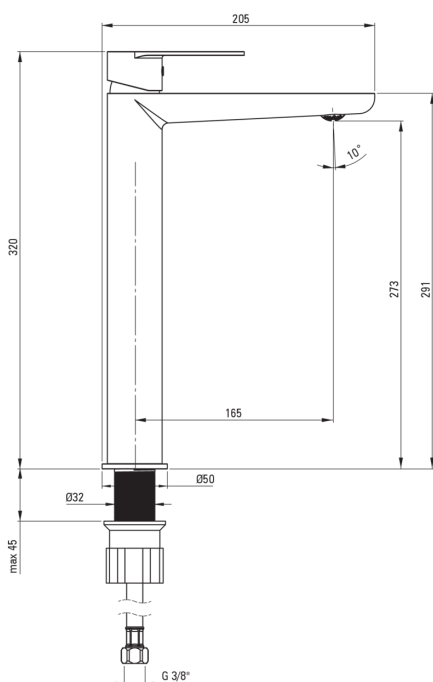

ALPINIA

Mosdó csaptelep, magas

Cikkszám: BGAE020K
EAN: 5907650829843
Szín: króm
Garancia [év]: 7

Csaptelep

Kivitelezés	króm
Anyag	sárgaréz
Csaptelep típusa	egykaros, keverő
Beszereési mód	álló
Átfolyási osztály [l/perc]	Z - 4-9 l/min
Akusztikai osztály [db]	I ($x \leq 20$)

Csaptelep betét

Betét mérete	35 mm
--------------	-------

Kifolyócsövek

Kifolyó típusa	fix
Csaptelep kifolyócső hatótávolsága [mm]	165
Anyag	sárgaréz

Perlátorok

Perlátor típusa	áramlás korlátozósa
Perlátor mérete	M24
Vízáramlás csökkentése	

Csatlakozó tömlők

Hosszúság [mm]	450
Menet beszereléshez	3/8"
Csatlakozó menet	M10

Kiemelések:

- Könnyű és finom kialakítás
- Coin slot perlátor
- ECO-perlátorral ellátott csaptelep, amely 4,5 l/percre csökkenti a vízfogyasztást.
- A csaptelep teste a legkiválóbb minőségű sárgarézből készült
- Z átfolyási osztály (4-9 l/perc), amely lehetővé teszi a vízfogyasztás csökkentését
- 45 cm-es csatlakozó tömlők mellékelve
- A szerelőhüvely megkönnyíti a csaptelep felszerelését
- Csak a legjobb alapanyagokból, amelyek minőségét laboratóriumi vizsgálatok igazolták
- A csaptelep perlátorral van felszerelve
- Az ajánlat tartalmaz egy tisztítószert a szerelvényekhez, amely bármilyen színhez használható