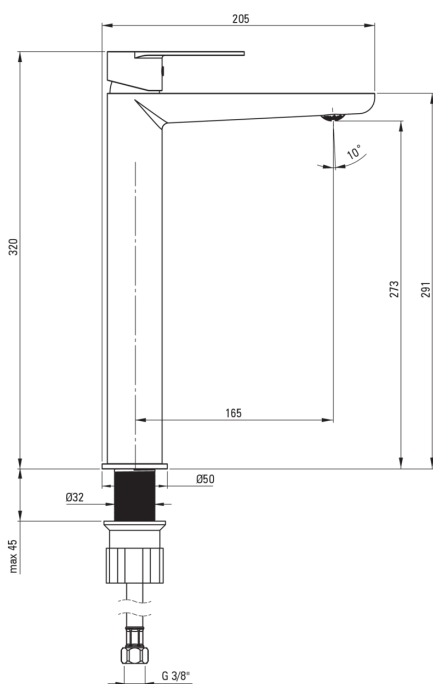

#### Csaptelep

Kivitelezés	króm
Anyag	sárgaréz
Csaptelep típusa	egykaros, keverő
Beszereési mód	álló
Átfolyási osztály [l/perc]	Z - 4-9 l/min
Akusztikai osztály [db]	I (x ≤ 20)

#### Csaptelep betét

Betét mérete	35 mm
--------------	-------

#### Kifolyócsövek

Kifolyó típusa	fix
Csaptelep kifolyócső hatótávolsága [mm]	165
Anyag	sárgaréz

#### Csatlakozó tömlők

Hosszúság [mm]	450
Menet beszereléshez	3/8"
Csatlakozó menet	M10