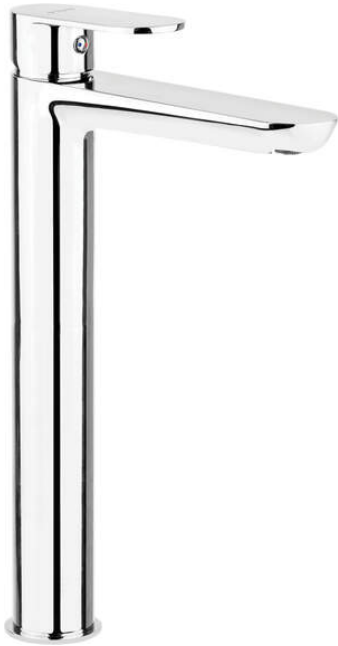

## Robinet de lavabo, haut

Code produit: BGAE020K

EAN: 5907650829843

Couleur: chrome

Garantie [années]: 7

### Mitigeur

Finition	chrome
Matériel	cuivre
Type de mitigeur	mono-manche, mixer
Méthode de montage	debout
Classe de débit [l/min]	Z - 4-9 l/min
Groupe acoustique [db]	I (x ≤ 20)

### Cartouche mélangeur

Taille de la cartouche en céramique	35 mm
-------------------------------------	-------

### Becs

Type de bec	fixe
La distance de bec de robinet [mm]	165
Matériel	cuivre