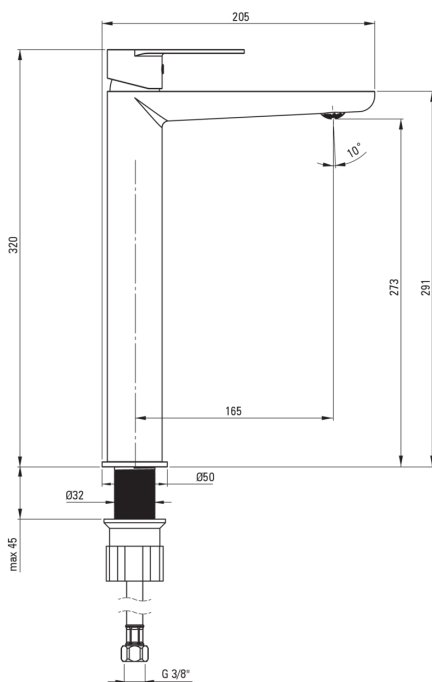

## Robinet de lavabo, haut

Code produit: BGAE020K

EAN: 5907650829843

Couleur: chrome

Garantie [années]: 7

### Cartouche mélangeur

Taille de la cartouche en céramique	35 mm
-------------------------------------	-------

### Becs

Type de bec	fixe
La distance de bec de robinet [mm]	165
Matériel	cuivre

### Flexibles de raccordement

Longueur [mm]	450
Fil d'installation	3/8"
Fil de connexion	M10