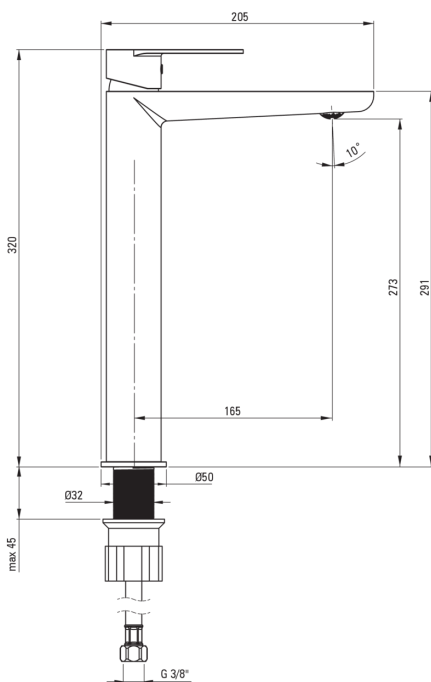

ALPINIA

Waschbeckenarmatur, hoch

Artikel-Nr.: BGAE020K
EAN: 5907650829843
Farbe: Chrom
Garantie [Jahre]: 7

Armatur

Ausführung	Chrom
Material	Messing
Art der armatur	Einhebel, Mischer
Methode der montage	stehend
Durchflussklasse [l/min]	Z - 4-9 l/min
Akkustische gruppe	I (x ≤ 20)

Kartusche

Größe der kartusche	35 mm
---------------------	-------

Ausläufe

Auslaufart	fest
Armaturausladung [mm]	165
Material	Messing

Aerator

Typ des luftsprudlers	Durchflussbegrenzend
Aerator gröÙe	M24
Waserdurchfluss-reduktion	

Anschlusschläuche

Länge	450
Installationsgewinde	3/8"
Anschlussgewinde	M10

Charakteristische Merkmale:

- Leichtes und dezentes Design
- Aerator coin-slot
- Armatur mit ECO-Luftsprudler, der den Wasserverbrauch bis auf 4,5 l/min reduziert.
- Armaturkörper ist aus hochwertigem Messing gefertigt
- Durchflussklasse Z (4-9 l/min) ermöglicht einen reduzierten Wasserverbrauch
- 45 cm Anschlusschläuche im Set
- Montagehülse erleichtert die Montage der Armatur
- Nur die besten Materialien, deren Qualität durch Laboruntersuchungen bestätigt wird
- Armatur ist mit einem Strahlbelüfter ausgestattet
- Im Angebot Präparat zum Reinigen von Armaturen in allen Ausführungen