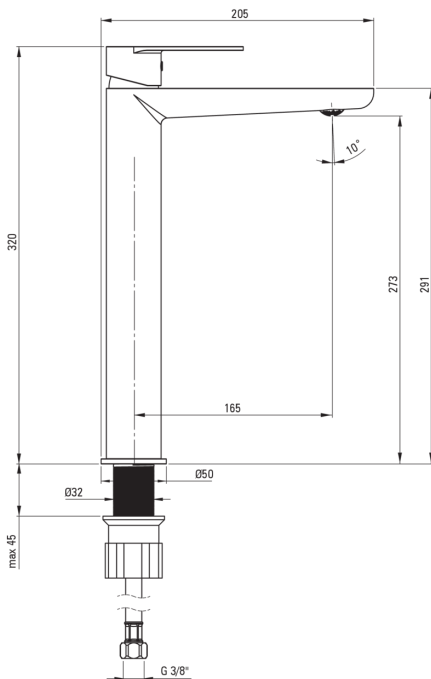

ALPINIA

Waschbeckenarmatur, hoch

Artikel-Nr.: BGAE020K
EAN: 5907650829843
Farbe: Chrom
Garantie [Jahre]: 7

Armatur

Ausführung	Chrom
Material	Messing
Art der armatur	Einhebel, Mischer
Methode der montage	stehend
Durchflussklasse [l/min]	Z - 4-9 l/min
Akkustische gruppe	I (x ≤ 20)

Kartusche

Größe der kartusche	35 mm

Ausläufe

Auslaufart	fest
Armaturausladung [mm]	165
Material	Messing

Aerator

Typ des luftsprudlers	Durchflussbegrenzend
Aerator gröÙe	M24
Waserdurchfluss-reduktion	

Anschlusschläuche

Länge	450
Installationsgewinde	3/8"
Anschlussgewinde	M10

Charakteristische Merkmale:

- Leichtes und dezentes Design
- Aerator coin-slot
- Armatur mit ECO-Luftsprudler, der den Wasserverbrauch bis auf 4,5 l/min reduziert.
- Armaturkörper ist aus hochwertigem Messing gefertigt
- Durchflussklasse Z (4-9 l/min) ermöglicht einen reduzierten Wasserverbrauch
- 45 cm Anschlusschläuche im Set
- Montagehülse erleichtert die Montage der Armatur
- Nur die besten Materialien, deren Qualität durch Laboruntersuchungen bestätigt wird
- Armatur ist mit einem Strahlbelüfter ausgestattet
- Im Angebot Präparat zum Reinigen von Armaturen in allen Ausführungen