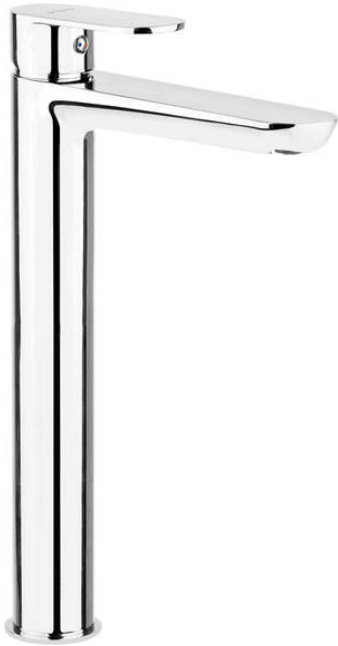

## Waschbeckenarmatur, hoch

Artikel-Nr.: BGAE020K  
EAN: 5907650829843  
Farbe: Chrom  
Garantie [Jahre]: 7

### Armatur

Ausführung	Chrom
Material	Messing
Art der armatur	Einhebel, Mischer
Methode der montage	stehend
Durchflussklasse [l/min]	Z - 4-9 l/min
Akkustische gruppe	I (x ≤ 20)

### Ausläufe

Auslaufart	fest
Armaturausladung [mm]	165
Material	Messing