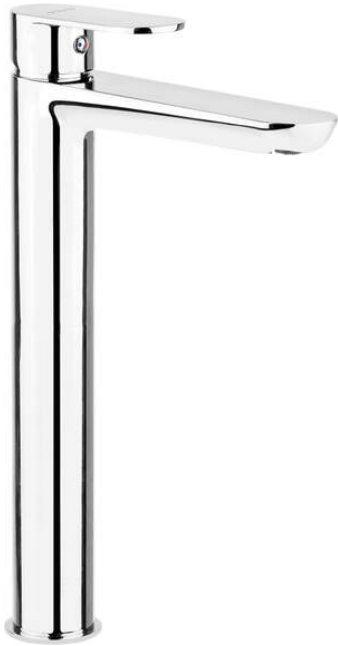

ALPINIA

Waschbeckenarmatur, hoch

Artikel-Nr.: BGAE020K
EAN: 5907650829843
Farbe: Chrom
Garantie [Jahre]: 7

Armatur

Ausführung	Chrom
Material	Messing
Art der armatur	Einhebel, Mischer
Methode der montage	stehend
Durchflussklasse [l/min]	Z - 4-9 l/min
Akkustische gruppe	I (x ≤ 20)

Kartusche

Größe der kartusche	35 mm
---------------------	-------

Ausläufe

Auslaufart	fest
Armaturausladung [mm]	165
Material	Messing

Aerator

Typ des luftsprudlers	Durchflussbegrenzend
Aerator gröÙe	M24
Waserdurchfluss-reduktion	

Anschlusschläuche

Länge	450
Installationsgewinde	3/8"
Anschlussgewinde	M10

Charakteristische Merkmale:

- Leichtes und dezentes Design
- Aerator coin-slot
- Armatur mit ECO-Luftsprudler, der den Wasserverbrauch bis auf 4,5 l/min reduziert.
- Armaturkörper ist aus hochwertigem Messing gefertigt
- Durchflussklasse Z (4-9 l/min) ermöglicht einen reduzierten Wasserverbrauch
- 45 cm Anschlusschläuche im Set
- Montagehülse erleichtert die Montage der Armatur
- Nur die besten Materialien, deren Qualität durch Laboruntersuchungen bestätigt wird
- Armatur ist mit einem Strahlbelüfter ausgestattet
- Im Angebot Präparat zum Reinigen von Armaturen in allen Ausführungen