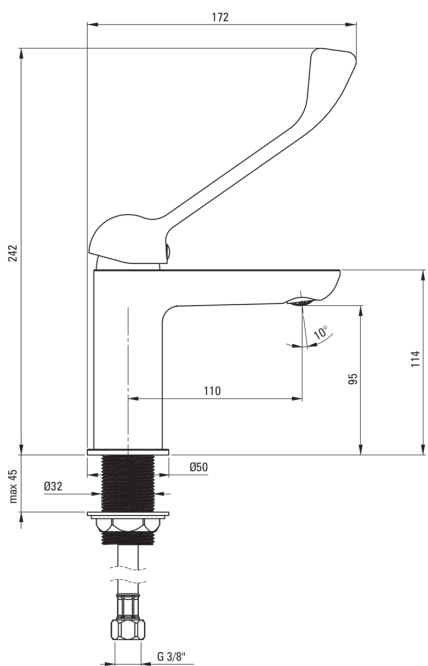

koda izdelka: BGAE020C

EAN: 5907650829904

Barva: krom

Garancija [leta]: 7

Armatura vključena

Finiš	krom
Material	medenina
Tip armature	z eno ročico, armatura
Metoda montaže	stoječ
Razred pretoka [l/min]	Z - 4-9 l/min
Zvočni razred [db]	I (x ≤ 20)
Klinična ročica	Ja

Mešalna kartuša

Velikost keramične kartuše	35 mm
----------------------------	-------

Izlivi

Dolžina izliva [mm]	110
Material	medenina

Perlator

Tip perlatorja	drugo
Velikost perlatorja	M24
Zmanjšanje pretoka vode	l

Povezovalne cevi

Dolžina [mm]	450
Montažni navoj	3/8"
Navoj priključka 1/2"	M10

karakteristike:

- Lahkoten in nežen dizajn
- Armatura je opremljena z ECO-perlatorjem, ki zmanjša porabo vode na 4,5 l-min.
- Telo armature je izdelano iz najkakovostnejše medenine
- Montažni tulec olajša namestitvev armature
- Priložene priključne cevi
- Podaljšana klinična ročica za enostavno upravljanje
- Razred pretoka Z (4-9 l/min) omogoča zmanjšanje porabe vode
- Samo najboljši materiali, katerih kakovost je potrjena z laboratorijskimi testi
- Armatura je opremljena s perlatorjem za vodni curek
- Ponudba vsebuje čistilno sredstvo za armature vseh barv