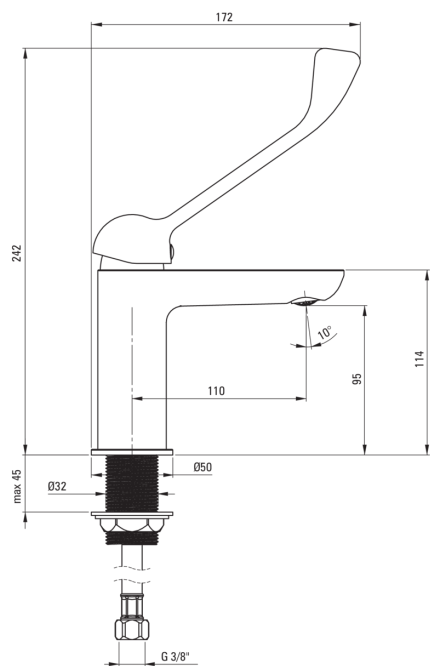

Код товара: BGAE020C

EAN: 5907650829904

Цвет: хром

Гарантия [лет]: 7

Смесители

Отделка	хром
Материал	латунь
Вид смесителя	однорычажный, смешивающий
Способ монтажа	стоящий
Класс расхода [л/мин]	Z - 4-9 л/мин
Акустическая группа [дБ]	I ($x \leq 20$)
Рычаг clinic	Да

Картридж к смесителю

Размер картриджа	35 мм
------------------	-------

Изливы

Длина излива [мм]	110
Материал	латунь

Аэраторы

Тип аэратора	другой
Размер аэратора	M24
Уменьшение расхода воды	л

Соединительные шланги

Длина [мм]	450
Винт к инсталляции	3/8"
Винт кронштейна	M10

Отличительные черты:

- Легкий и утонченный дизайн
- Смеситель оснащен ECO-аэратором, который снижает расход воды до 4,5 л/мин.
- Корпус смесителя изготовлен из латуни высочайшего качества
- Монтажная втулка облегчает установку смесителя
- Соединительные шланги 45 см в комплекте
- Удлиненный рычаг типа Clinic для удобства пользования
- Класс расхода Z (4-9 л/мин) позволяет снизить употребление воды
- Только лучшие материалы, качество которых подтверждено лабораторными испытаниями
- Смеситель оборудован струйным аэратором
- Предложение включает чистящее средство для арматуры всех цветов