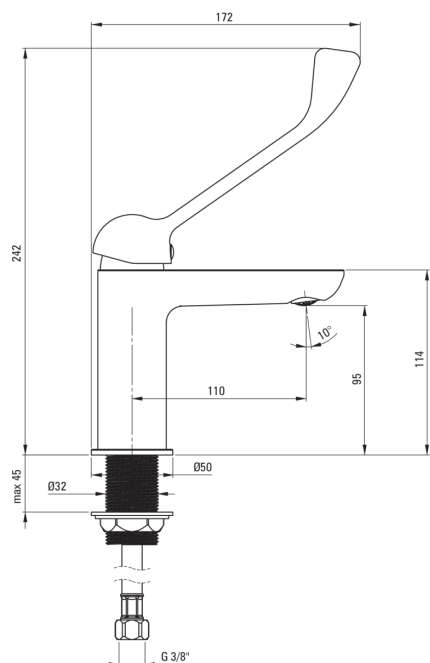

## Baterie pentru chiuvetă

Codul produsului: BGAE020C

EAN: 5907650829904

Culoarea: cromat

Garanție [ani]: 7

### Baterie cartuș

Dimensiunea cartușului ceramic	35 mm
--------------------------------	-------

### Pipe

Raza de acțiune a pipei bateriei [mm]	110
Material	alamă

### Furtunuri de racordare

Lungimea [mm]	450
Filet de instalare	3/8"
Filet de conexiune	M10