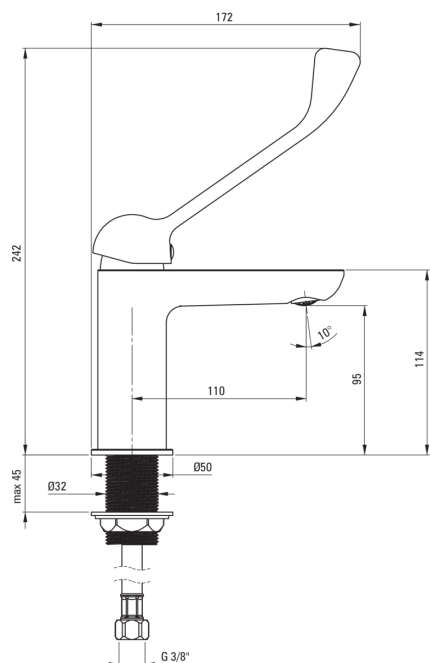

ALPINIA

Baterie pentru chiuvetă

Codul produsului: BGAE020C

EAN: 5907650829904

Culoarea: cromat

Garanție [ani]: 7

Baterie

| | |
|------------------------|-------------------|
| Finisaj | cromat |
| Material | alamă |
| Tipul bateriei | un mâner, baterie |
| Metoda de instalare | de sine stătător |
| Clasa de debit [l/min] | Z - 4-9 l/min |
| Grupa acustică [db] | I (x ≤ 20) |
| Mâner clinic | Da |

Baterie cartuș

| | |
|--------------------------------|-------|
| Dimensiunea cartușului ceramic | 35 mm |
|--------------------------------|-------|

Pipe

| | |
|---------------------------------------|-------|
| Raza de acțiune a pipei bateriei [mm] | 110 |
| Material | alamă |

Aeratoare

| | |
|----------------------------|--------|
| Tipul aeratorului | altele |
| Dimensiunea aeratorului | M24 |
| Limitarea debitului de apă | l |

Furtunuri de racordare

| | |
|--------------------|------|
| Lungimea [mm] | 450 |
| Filet de instalare | 3/8" |
| Filet de conexiune | M10 |

Caracteristici:

- Design ușor și subtil
- Corpul bateriei este fabricat din alamă de cea mai bună calitate.
- Manșonul de instalare ușurează instalarea bateriei.
- Furtunuri de racordare de 45 cm incluse
- Mâner Clinic lung pentru o utilizare ușoară
- Clasa de debit Z (4-9 l/min) permite reducerea consumului de apă.
- Doar cele mai bune materiale, a căror calitate a fost certificată prin teste de laborator
- Baterie este dotată cu aerator.
- Oferta include și agenți de curățare pentru toate tipurile de finisaje