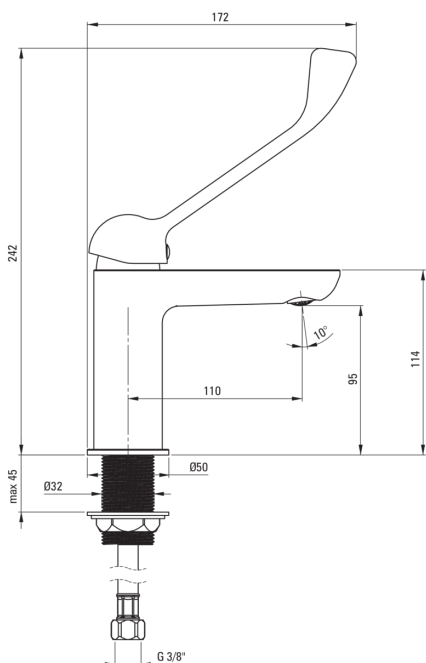

ALPINIA

Bateria umywalkowa

Cena Netto: 267,48 zł
Cena Brutto: 329,00 zł

deante

Kod produktu: BGAE020C

EAN: 5907650829904

Kolor: chrom

Gwarancja [lata]: 7

Bateria

Wykończenie	chrom
Materiał	mosiądz
Rodzaj baterii	jednouchwytowa, mieszaczowa
Sposób montażu	stojący
Klasa przepływu [l/min]	Z - 4-9 l/min
Grupa akustyczna [db]	I (x ≤ 20)
Dźwignia typu clinic/ medyczna	Tak

Głowica do baterii

Rozmiar głowicy ceramicznej	35 mm

Wylewka

Zasięg wylewki baterijnej [mm]	110
Materiał	mosiądz

Aerator

Typ aeratora	inny
Rozmiar aeratora	M24
Redukcja przepływu wody	l

Wężyk przyłączeniowy

Długość [mm]	450
Gwint od instalacji	3/8"
Gwint przyłącza	M10

Wyróżniki:

- Lekki i subtelny design
- Bateria wyposażona w ECO-aerator ograniczający zużycie wody do 4,5l-min
- Korpus baterii wykonany z najwyższej jakości mosiądzu
- Tuleja montażowa ułatwia montaż baterii
- Wężyki przyłączeniowe w komplecie
- Wydłużona dźwignia typu Clinic, ułatwiająca obsługę
- Klasa przepływu Z (4-9 l/min) pozwala na zredukowanie zużycia wody
- Tylko najlepsze materiały, których jakość potwierdzamy badaniami w laboratorium
- Bateria wyposażona w aerator napowietrzający strumień
- W ofercie preparat do czyszczenia armatury we wszystkich kolorach