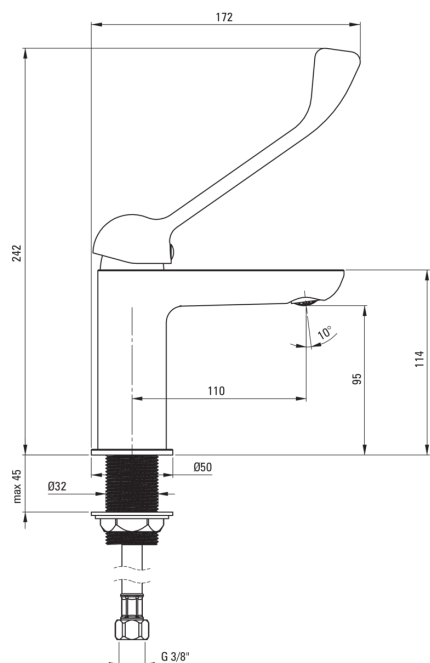

Codice prodotto: BGAE020C

EAN: 5907650829904

Colore: cromo

Garanzia [anni]: 7

### Cartuccia per miscelatore

Dimensioni della cartuccia in ceramica 35 mm

### Beccucci

Gamma delle bocchette di miscelazione [mm]	110
Materiale	in ottone

### Tubi di collegamento

Lunghezza [mm]	450
Filetto di installazione	3/8"
Filetto di connessione	M10