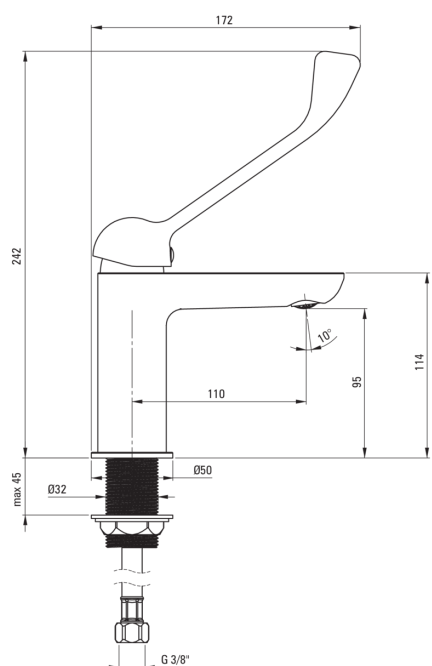

### Csaptelep

Kivitelezés	króm
Anyag	sárgaréz
Csaptelep típusa	egykaros, keverő
Beszereési mód	álló
Átfolyási osztály [l/perc]	Z - 4-9 l/min
Akusztikai osztály [db]	I (x ≤ 20)
Kar típusa klinikai/orvosi	Igen

### Csaptelep betét

Betét mérete	35 mm
--------------	-------

### Kifolyócsövek

Csaptelep kifolyócső hatótávolsága [mm]	110
Anyag	sárgaréz

### Csatlakozó tömlők

Hosszúság [mm]	450
Menet beszereléshez	3/8"
Csatlakozó menet	M10