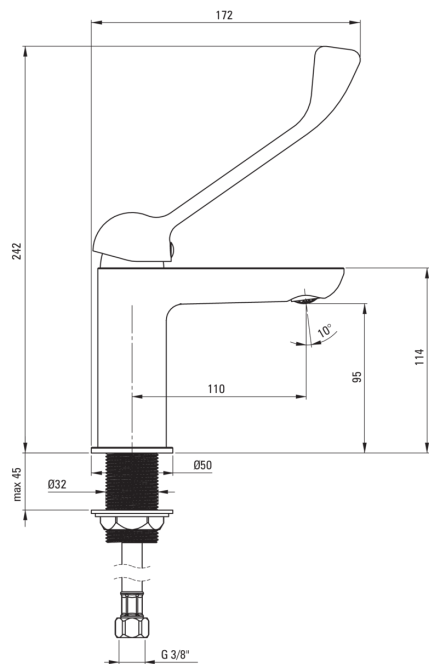

### Csaptelep

Kivitelezés	króm
Anyag	sárgaréz
Csaptelep típusa	egykaros, keverő
Beszereési mód	álló
Átfolyási osztály [l/perc]	Z - 4-9 l/min
Akusztikai osztály [db]	I (x ≤ 20)
Kar típusa klinikai/orvosi	Igen

### Csaptelep betét

Betét mérete	35 mm
--------------	-------

### Kifolyócsövek

Csaptelep kifolyócső hatótávolsága [mm]	110
Anyag	sárgaréz

### Csatlakozó tömlők

Hosszúság [mm]	450
Menet beszereléshez	3/8"
Csatlakozó menet	M10