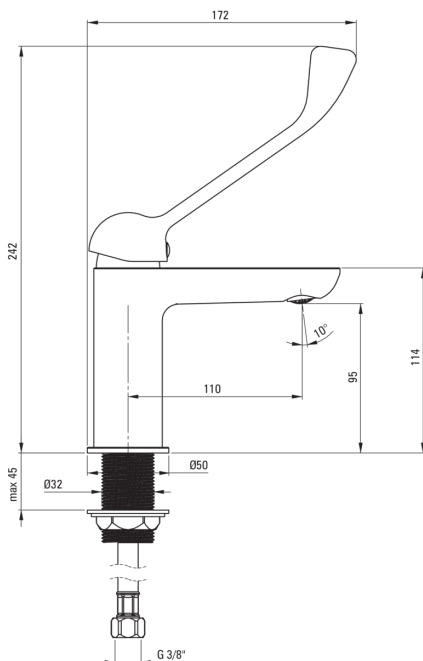

Código de producto: BGAE020C

EAN: 5907650829904

Color: cromo

Garantía [años]: 7

Mezclador

Finalizar	cromo
Material	latón
Tipo de mezcladora	piloto único, mezclador
Metodo de instalacion	de pie
Clase de flujo [l/min]	Z - 4-9 l/min
Grupo acústico [db]	I (x ≤ 20)
Palanca clínica	Sí

Cartucho mezclador

Tamaño del cartucho de cerámica	35 mm
---------------------------------	-------

Boquiabiertos

Rango de boquiabierto de mezclador [mm]	110
Material	latón

Aireador

Tipo aéreo	otro
Tamaño del aireador	M24
Reducción del flujo de agua	/

Conectando mangueras

Longitud [mm]	450
Hilo de instalación	3/8"
Hilo de conexión	M10

Características:

- Diseño ligero y sutil
- Batería equipada con el consumo de agua que limita el Aerator Eco a 4.5 l/neros
- Cuerpo de batería hecho de latón de la más alta calidad
- La manga de montaje facilita la instalación de la batería
- Mangueras de conexión incluidas
- Palanca clínica extendida, facilitar la operación
- La clase de flujo con (4-9 l/min) le permite reducir el consumo de agua
- Solo los mejores materiales cuya calidad es confirmada por la investigación en el laboratorio
- Batería equipada con una aireación del aireador de la corriente