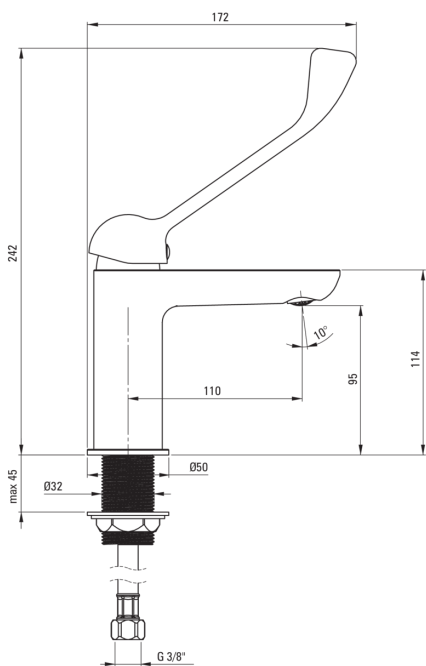

Código de producto: BGAE020C

EAN: 5907650829904

Color: cromo

Garantía [años]: 7

Mezclador

Finalizar	cromo
Material	latón
Tipo de mezcladora	piloto único, mezclador
Metodo de instalacion	de pie
Clase de flujo [l/min]	Z - 4-9 l/min
Grupo acústico [db]	I (x ≤ 20)
Palanca clínica	Sí

Cartucho mezclador

Tamaño del cartucho de cerámica	35 mm
---------------------------------	-------

Boquiabiertos

Rango de boquiabierto de mezclador [mm]	110
Material	latón

Aireador

Tipo aéreo	otro
Tamaño del aireador	M24
Reducción del flujo de agua	/

Conectando mangueras

Longitud [mm]	450
Hilo de instalación	3/8"
Hilo de conexión	M10

Características:

- Diseño ligero y sutil
- Batería equipada con el consumo de agua que limita el Aerator Eco a 4.5 l/lineros
- Cuerpo de batería hecho de latón de la más alta calidad
- La manga de montaje facilita la instalación de la batería
- Mangueras de conexión incluidas
- Palanca clínica extendida, facilitar la operación
- La clase de flujo con (4-9 l/min) le permite reducir el consumo de agua
- Solo los mejores materiales cuya calidad es confirmada por la investigación en el laboratorio
- Batería equipada con una aireación del aireador de la corriente