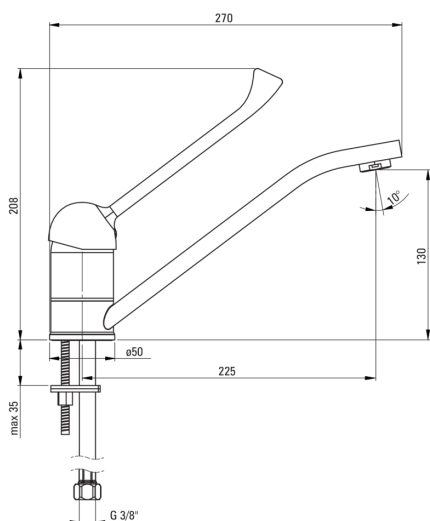

CORIO

Змішувач для кухні

Код продукту: BFC_060C

EAN: 5907650819417

Колір: хром

Гарантія: 7

Змішувач

| | |
|-------------------|-------------------------------|
| Оздоблення | хром |
| Матеріал | латунь |
| Тип змішувача | з однією ручкою, змішуючий |
| Спосіб монтажу | стоячий |
| Акустична група | I ($x \leq 20$) |
| Ручка типу clinic | Так |

Картридж до змішувача

| | |
|------------------------------|-------|
| Розмір керамічного картриджа | 40 мм |
|------------------------------|-------|

Носики

| | |
|--------------------------------|------------------|
| Вид носика | рухомий |
| Діапазон виливу змішувача [мм] | 225 |
| Матеріал | нержавіюча сталь |

Аератори

| | |
|-----------------|-----------|
| Тип аератора | honeycomb |
| Розмір аератора | M24 |

З'єднувальні шланги

| | |
|--------------------|------|
| Довжина [мм] | 450 |
| Винт до інсталяції | 3/8" |
| Винт кронштейна | M10 |