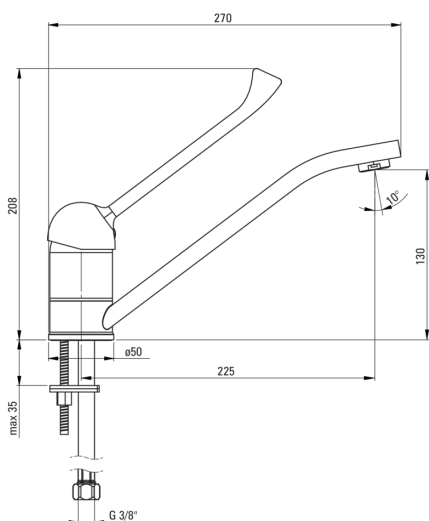

CORIO

Kuhinjska armatura

koda izdelka: BFC_060C

EAN: 5907650819417

Barva: krom

Garancija [leta]: 7

Armatura vključena

Finiš	krom
Material	medenina
Tip armature	z eno ročico, armatura
Metoda montaže	stoječ
Zvočni razred [db]	I ($x \leq 20$)
Klinična ročica	Ja

Mešalna kartuša

Velikost keramične kartuše	40 mm
----------------------------	-------

Izlivi

Tip izliva	vrtljivo
Dolžina izliva [mm]	225
Material	nerjaveče jeklo

Perlator

Tip perlatorja	satovje
Velikost perlatorja	M24

Povezovalne cevi

Dolžina [mm]	450
Montažni navoj	3/8"
Navoj priključka 1/2"	M10

karakteristike:

- Telo armature je izdelano iz najkakovostnejše medenine
- Armatura je opremljena s perlatorjem za vodni curek
- Podaljšana klinična ročica za enostavno upravljanje
- Priložene priključne cevi
- Samo najboljši materiali, katerih kakovost je potrjena z laboratorijskimi testi
- Ponudba vsebuje čistilno sredstvo za armature vseh barv