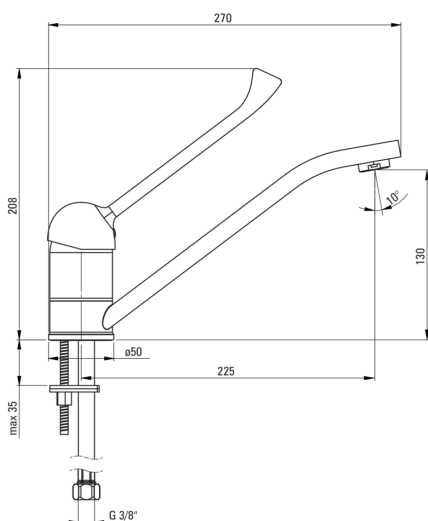

CORIO

Смеситель для кухни

Код товара: BFC_060C

EAN: 5907650819417

Цвет: хром

Гарантия [лет]: 7

Смесители

Отделка	хром
Материал	латунь
Вид смесителя	однорычажный, смешивающий
Способ монтажа	стоящий
Акустическая группа [дБ]	1 ($x \leq 20$)
Рычаг clinic	Да

Картридж к смесителю

Размер картриджа	40 мм
------------------	-------

Изливы

Вид излива	оборачиваемая
Длина излива [мм]	225
Материал	нержавеющая сталь

Аэраторы

Тип аэратора	honeycomb
Размер аэратора	M24

Соединительные шланги

Длина [мм]	450
Винт к инсталляции	3/8"
Винт кронштейна	M10

Отличительные черты:

- Корпус смесителя изготовлен из латуни высочайшего качества
- Смеситель оборудован струйным аэратором
- Удлиненный рычаг типа Clinic для удобства пользования
- Соединительные шланги 45 см в комплекте
- Только лучшие материалы, качество которых подтверждено лабораторными испытаниями
- Предложение включает чистящее средство для арматуры всех цветов