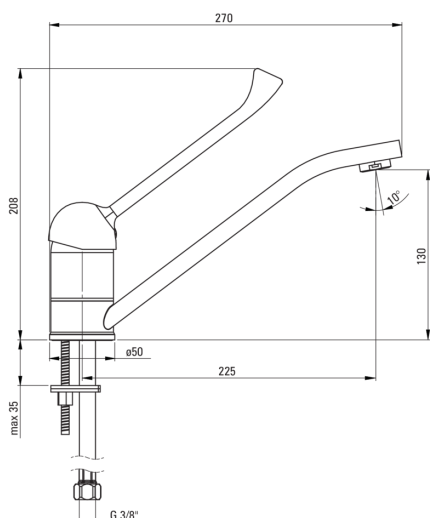

CORIO

Baterie pentru bucătărie

Codul produsului: BFC_060C

EAN: 5907650819417

Culoarea: cromat

Garanție [ani]: 7

Baterie

Finisaj	cromat
Material	alamă
Tipul bateriei	un mâner, baterie
Metoda de instalare	de sine stătător
Grupa acustică [db]	1 ($x \leq 20$)
Mâner clinic	Da

Baterie cartuș

Dimensiunea cartușului ceramic	40 mm

Pipe

Tipul pipei	pivot
Raza de acțiune a pipei bateriei [mm]	225
Material	oțel inoxidabil

Aeratoare

Tipul aeratorului	honeycomb
Dimensiunea aeratorului	M24

Furtunuri de racordare

Lungimea [mm]	450
Filet de instalare	3/8"
Filet de conexiune	M10

Caracteristici:

- Corpul bateriei este fabricat din alamă de cea mai bună calitate.
- Bateria este dotată cu aerator.
- Mâner Clinic lung pentru o utilizare ușoară
- Furtunuri de racordare de 45 cm incluse
- Doar cele mai bune materiale, a căror calitate a fost certificată prin teste de laborator
- Oferta include și agenți de curățare pentru toate tipurile de finisaje