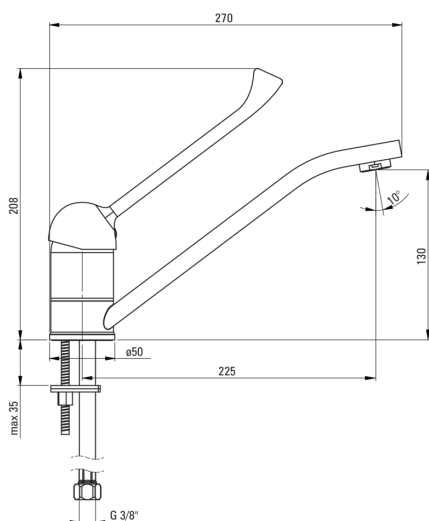

Bateria

Wykończenie	chrom
Materiał	mosiądz
Rodzaj baterii	jednouchwytowa, mieszaczowa
Sposób montażu	stojący
Grupa akustyczna [db]	I (x ≤ 20)
Dźwignia typu clinic/ medyczna	Tak

Głowica do baterii

Rozmiar głowicy ceramicznej	40 mm
-----------------------------	-------

Wylewka

Rodzaj wylewki	obrotowa
Zasięg wylewki baterijnej [mm]	225
Materiał	stal nierdzewna

Aerator

Typ aeratora	honeycomb
Rozmiar aeratora	M24

Wężyk przyłączeniowy

Długość [mm]	450
Gwint od instalacji	3/8"
Gwint przyłącza	M10