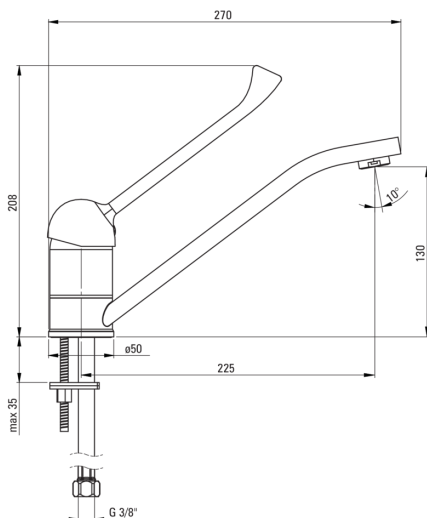

## Robinet de cuisine

Code produit: BFC\_060C

EAN: 5907650819417

Couleur: chrome

Garantie [années]: 7

### Cartouche mélangeur

Taille de la cartouche en céramique	40 mm
-------------------------------------	-------

### Becs

Type de bec	tournant
La distance de bec de robinet [mm]	225
Matériel	acier inoxydable

### Flexibles de raccordement

Longueur [mm]	450
Fil d'installation	3/8"
Fil de connexion	M10