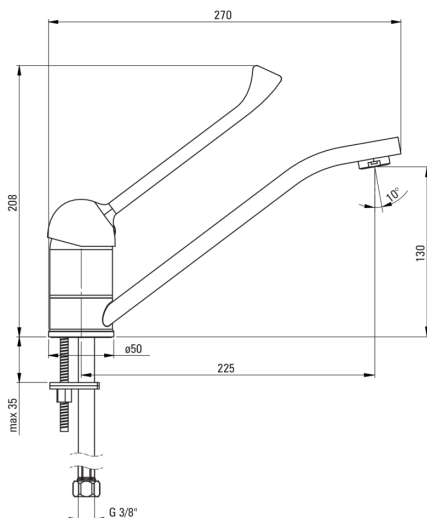

CORIO

Grifo de la cocina

Código de producto: BFC_060C

EAN: 5907650819417

Color: cromo

Garantía [años]: 7

Mezclador

Finalizar	cromo
Material	latón
Tipo de mezcladora	piloto único, mezclador
Metodo de instalacion	de pie
Grupo acústico [db]	1 (x ≤ 20)
Palanca clínica	Sí

Cartucho mezclador

Tamaño del cartucho de cerámica	40 mm
---------------------------------	-------

Boquiabiertos

Tipo de boquilla	girar
Rango de boquiabierto de mezclador [mm]	225
Material	acero inoxidable

Aireador

Tipo aéreo	panal
Tamaño del aireador	M24

Conectando mangueras

Longitud [mm]	450
Hilo de instalación	3/8"
Hilo de conexión	M10

Características:

- Cuerpo de batería hecho de latón de la más alta calidad
- Batería equipada con una aireación del aireador de la corriente
- Palanca clínica extendida, facilitar la operación
- Mangueras de conexión incluidas
- Solo los mejores materiales cuya calidad es confirmada por la investigación en el laboratorio