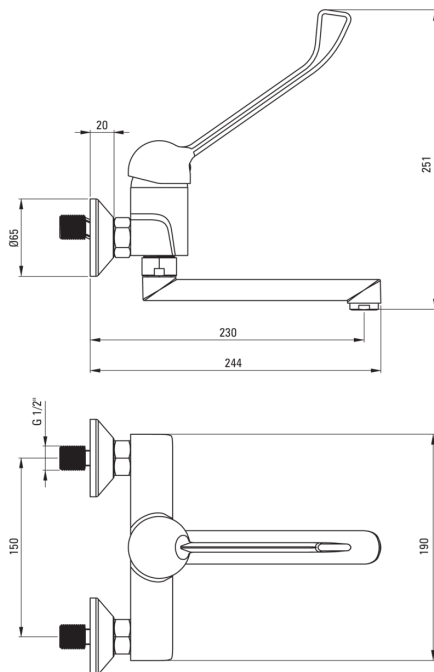

## Armatura za umivalnik, stenski

 deante

koda izdelka: BFC\_050C

EAN: 5908212098950

Barva: krom

Garancija [leta]: 7

### Mešalna kartuša

Velikost keramične kartuše	40 mm
----------------------------	-------

### Izlivi

Dolžina izliva [mm]	230
Material	nerjaveče jeklo

### Perlator

Tip perlatorja	satovje
Velikost perlatorja	M24