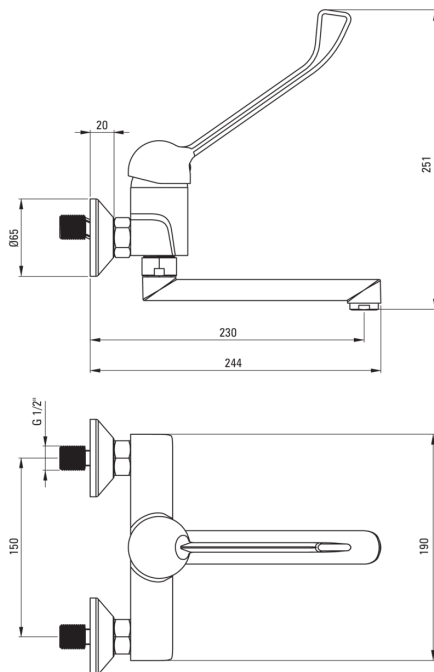

## Baterie pentru chiuvetă, montare pe perete

 deante

Codul produsului: BFC\_050C

EAN: 5908212098950

Culoarea: cromat

Garanție [ani]: 7

### Baterie cartuș

Dimensiunea cartușului ceramic	40 mm
--------------------------------	-------

### Pipe

Raza de acțiune a pipei bateriei [mm]	230
Material	oțel inoxidabil

### Aeratoare

Tipul aeratorului	honeycomb
Dimensiunea aeratorului	M24