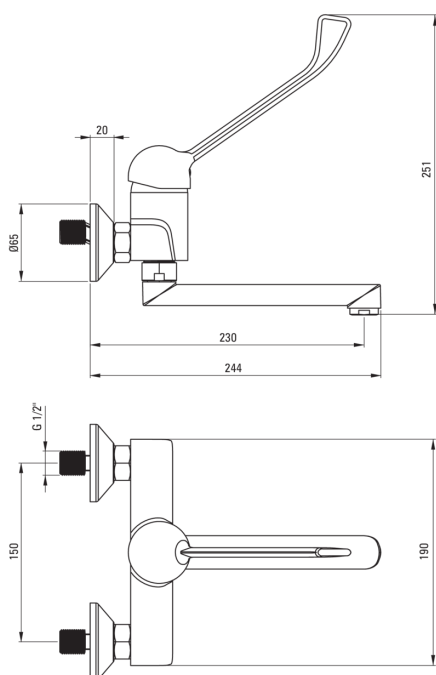

CORIO

Baterie pentru chiuvetă, montare pe perete

 deante

Codul produsului: BFC_050C

EAN: 5908212098950

Culoarea: cromat

Garanție [ani]: 7

Baterie

Finisaj	cromat
Material	alamă
Tipul bateriei	un mâner, baterie
Metoda de instalare	montare pe perete
Grupa acustică [db]	I ($x \leq 20$)
Mâner clinic	Da

Baterie cartuş

Dimensiunea cartuşului ceramic	40 mm
--------------------------------	-------

Pipe

Raza de acțiune a pipei bateriei [mm]	230
Material	oțel inoxidabil

Aeratoare

Tipul aeratorului	honeycomb
Dimensiunea aeratorului	M24

Caracteristici:

- Corpul bateriei este fabricat din alamă de cea mai bună calitate.
- Bateria este dotată cu aerator.
- Mâner Clinic lung pentru o utilizare ușoară
- Doar cele mai bune materiale, a căror calitate a fost certificată prin teste de laborator
- Oferta include și agenți de curățare pentru toate tipurile de finisaje