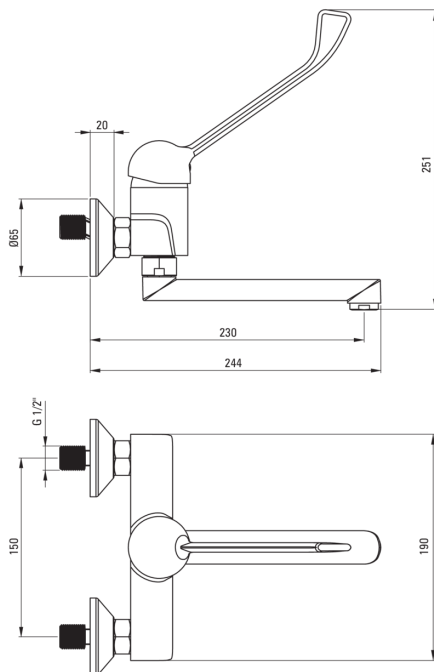

CORIO

Miscelatore Lavabo, montaggio a parete

Codice prodotto: BFC_050C

EAN: 5908212098950

Colore: cromo

Garanzia [anni]: 7

Miscelatore

Finitura	cromo
Materiale	in ottone
Tipo di miscelatore	maniglia singola, miscelatore
Metodo di installazione	montaggio a parete
Gruppo acustico [db]	1 ($x \leq 20$)
Leva clinica	Sì

Cartuccia per miscelatore

Dimensioni della cartuccia in ceramica 40 mm

Beccucci

Gamma delle bocchette di miscelazione [mm]	230
Materiale	acciaio inox

Aeratori

Tipo di aeratore	a nido d'ape
Dimensioni dell'aeratore	M24

Caratteristiche:

- Il corpo del miscelatore è realizzato in ottone di altissima qualità
- Il miscelatore è dotato di un aeratore di flusso
- Leva clinica allungata per un facile utilizzo
- Solo i migliori materiali, la cui qualità è stata confermata da test di laboratorio