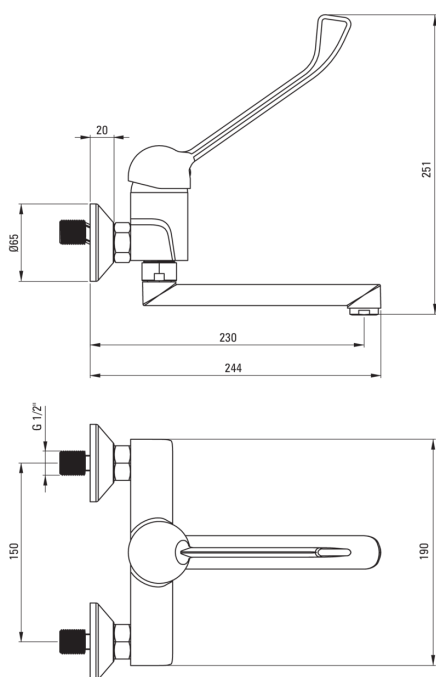

CORIO

Mosdó csaptelep, fal

Cikkszám: BFC_050C

EAN: 5908212098950

Szín: króm

Garancia [év]: 7

Csaptelep

Kivitelezés	króm
Anyag	sárgaréz
Csaptelep típusa	egykaros, keverő
Beszereési mód	fali
Akusztikai osztály [db]	I ($x \leq 20$)
Kar típusa klinikai/orvosi	Igen

Csaptelep betét

Betét mérete	40 mm
--------------	-------

Kifolyócsövek

Csaptelep kifolyócső hatótávolsága [mm]	230
Anyag	rozsdamentes acél

Perlátorok

Perlátor típusa	honeycomb
Perlátor mérete	M24

Kiemelések:

- A csaptelep teste a legkiválóbb minőségű sárgarézből készült
- A csaptelep perlátorral van felszerelve
- Meghosszabbított Clinic-típusú kar a könnyű kezelhetőség érdekében
- Csak a legjobb alapanyagokból, amelyek minőségét laboratóriumi vizsgálatok igazolták
- Az ajánlat tartalmaz egy tisztítószert a szerelvényekhez, amely bármilyen színhez használható