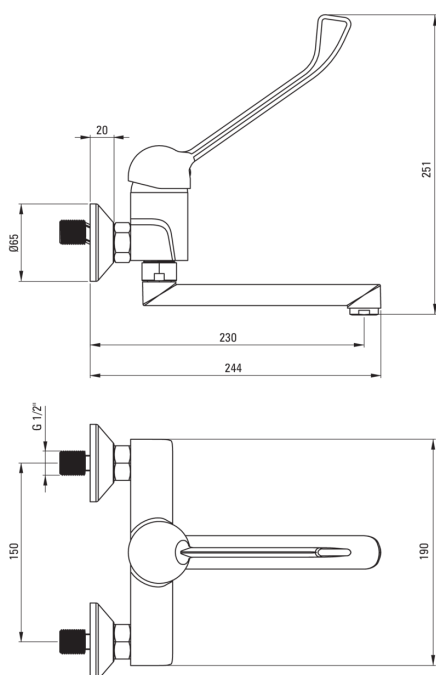

## Robinet de lavabo, mur

Code produit: BFC\_050C

EAN: 5908212098950

Couleur: chrome

Garantie [années]: 7

### Cartouche mélangeur

Taille de la cartouche en céramique	40 mm
-------------------------------------	-------

### Becs

La distance de bec de robinet [mm]	230
Matériel	acier inoxydable