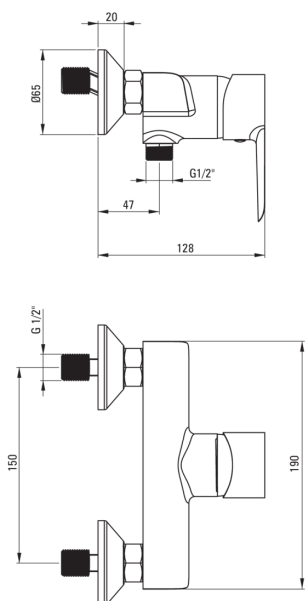

## Tuš armatura, stenski

koda izdelka: BFC\_040M

EAN: 5908212083703

Barva: krom

Garancija [leta]: 7

### Mešalna kartuša

Velikost keramične kartuše	40 mm
----------------------------	-------