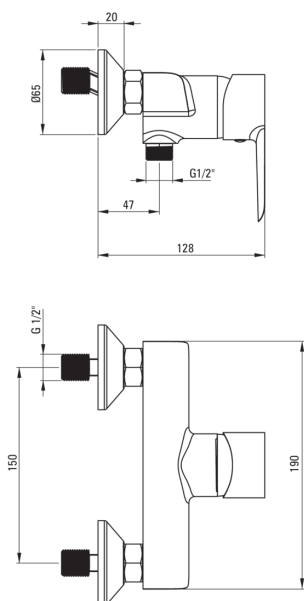

CORIO

Смеситель для душа,
настенная

 deante

Код товара: BFC_040M

EAN: 5908212083703

Цвет: хром

Гарантия [лет]: 7

Смесители

Отделка	хром
Материал	латунь
Вид смесителя	однорычажный, смешивающий
Способ монтажа	настенный
Акустическая группа [дБ]	I ($x \leq 20$)

Картридж к смесителю

Размер картриджа	40 мм
------------------	-------