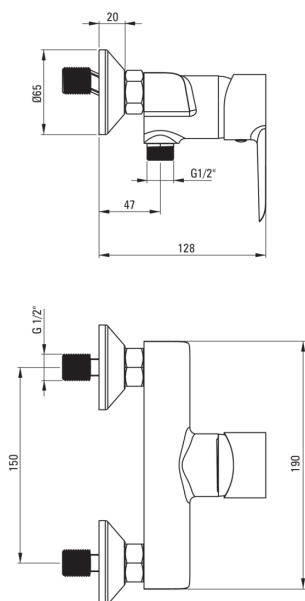

CORIO

Baterie pentru duș, montare pe perete

Codul produsului: BFC_040M

EAN: 5908212083703

Culoarea: cromat

Garanție [ani]: 7

Baterie

Finisaj	cromat
Material	alamă
Tipul bateriei	un mâner, baterie
Metoda de instalare	montare pe perete
Grupa acustică [db]	I ($x \leq 20$)

Baterie cartuș

Dimensiunea cartușului ceramic	40 mm
--------------------------------	-------

Caracteristici:

- Corpul bateriei este fabricat din alamă de cea mai bună calitate.
- Doar cele mai bune materiale, a căror calitate a fost certificată prin teste de laborator
- Oferta include și agenți de curățare pentru toate tipurile de finisaje