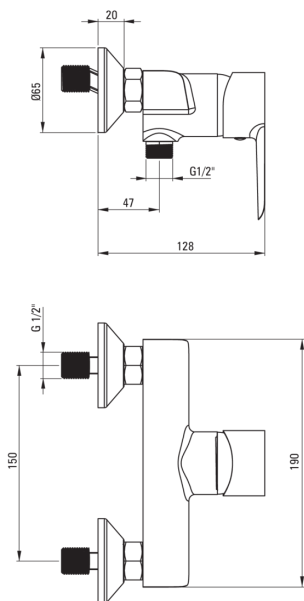

CORIO

Baterie pentru duș, montare pe perete

Codul produsului: BFC_040M

EAN: 5908212083703

Culoarea: cromat

Garanție [ani]: 7

Baterie

Finisaj	cromat
Material	alamă
Tipul bateriei	un mâner, baterie
Metoda de instalare	montare pe perete
Grupa acustică [db]	I ($x \leq 20$)

Baterie cartuș

Dimensiunea cartușului ceramic	40 mm
--------------------------------	-------

Caracteristici:

- Corpul bateriei este fabricat din alamă de cea mai bună calitate.
- Doar cele mai bune materiale, a căror calitate a fost certificată prin teste de laborator
- Oferta include și agenți de curățare pentru toate tipurile de finisaje