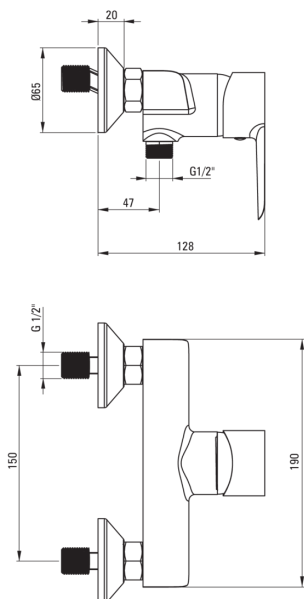

CORIO

Mitigeur de douche, mur

Code produit: BFC_040M

EAN: 5908212083703

Couleur: chrome

Garantie [années]: 7

Mitigeur

Finition	chrome
Matériel	cuivre
Type de mitigeur	mono-manche, mixer
Méthode de montage	mur
Groupe acoustique [db]	1 ($x \leq 20$)

Cartouche mélangeur

Taille de la cartouche en céramique	40 mm
-------------------------------------	-------

Caractéristiques:

- Le corps du mitigeur est en cuivre de la plus haute qualité
- Seuls les meilleurs matériaux, dont la qualité a été confirmée par des tests en laboratoire
- L'offre comprend un produit de nettoyage pour les luminaires de toutes les couleurs