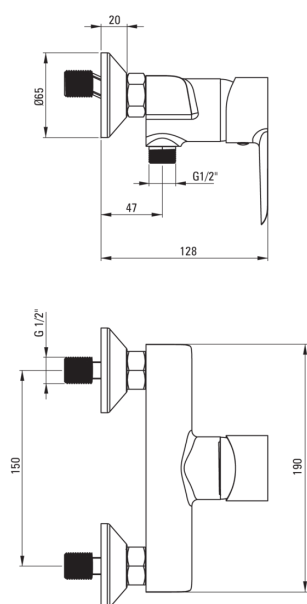

CORIO

Mitigeur de douche, mur

Code produit: BFC_040M

EAN: 5908212083703

Couleur: chrome

Garantie [années]: 7

Mitigeur

Finition	chrome
Matériel	cuivre
Type de mitigeur	mono-manche, mixer
Méthode de montage	mur
Groupe acoustique [db]	1 ($x \leq 20$)

Cartouche mélangeur

Taille de la cartouche en céramique	40 mm
-------------------------------------	-------

Caractéristiques:

- Le corps du mitigeur est en cuivre de la plus haute qualité
- Seuls les meilleurs matériaux, dont la qualité a été confirmée par des tests en laboratoire
- L'offre comprend un produit de nettoyage pour les luminaires de toutes les couleurs