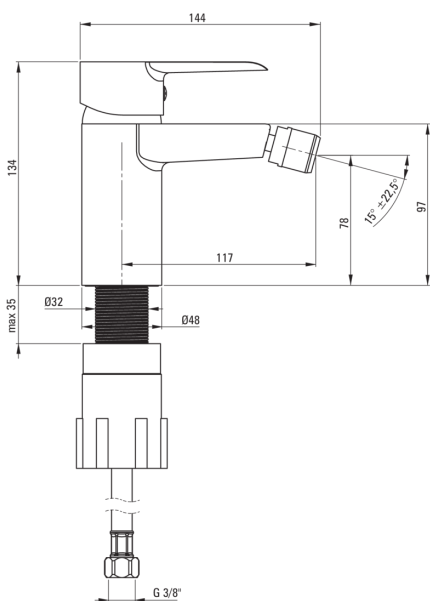

CORIO

Змішувач для біде

Код продукту: BFC_030M

EAN: 5908212085288

Колір: хром

Гарантія: 7

Змішувач

Оздоблення	хром
Матеріал	латунь
Тип змішувача	з однією ручкою, змішуючий
Спосіб монтажу	стоячий
Акустична група	I ($x \leq 20$)

Картридж до змішувача

Розмір керамічного картриджа	40 мм
------------------------------	-------

Носики

Вид носика	нерухомий
Діапазон виливу змішувача [мм]	117
Матеріал	латунь

Аератори

Тип аератора	honeyscomb, плоский
Розмір аератора	M22

З'єднувальні шланги

Довжина [мм]	450
Винт до інсталяції	3/8"
Винт кронштейна	M10

Відмінна риса:

- Корпус змішувача виготовлений з високоякісної латуні
- Монтажна втулка полегшує монтаж змішувача
- З'єднувальні шланги в комплекті
- Тільки найкращі матеріали, якість яких ми підтверджуємо дослідженнями в лабораторії
- Змішувач оснащений аератором для аерації струменя
- Засіб для очищення санітарної арматури доступний у всіх кольорах