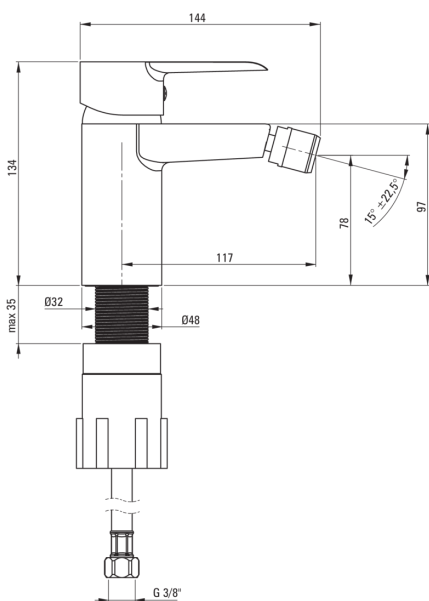

### Смесители

Отделка	хром
Материал	латунь
Вид смесителя	однорычажный, смешивающий
Способ монтажа	стоящий
Акустическая группа [дБ]	I ( $x \leq 20$ )

### Картридж к смесителю

Размер картриджа	40 мм
------------------	-------

### Изливы

Вид излива	стандартный
Длина излива [мм]	117
Материал	латунь

### Соединительные шланги

Длина [мм]	450
Винт к инсталляции	3/8"
Винт кронштейна	M10