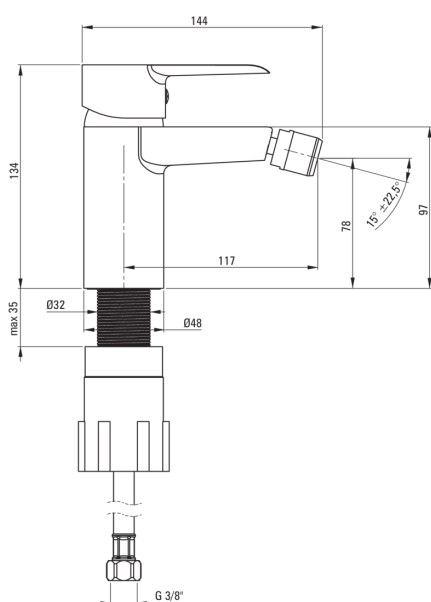

## Baterie pentru bideu

Codul produsului: BFC\_030M

EAN: 5908212085288

Culoarea: cromat

Garanție [ani]: 7

### Baterie cartuș

Dimensiunea cartușului ceramic	40 mm
--------------------------------	-------

### Pipe

Tipul pipei	fix
Raza de acțiune a pipei bateriei [mm]	117
Material	alamă

### Furtunuri de racordare

Lungimea [mm]	450
Filet de instalare	3/8"
Filet de conexiune	M10