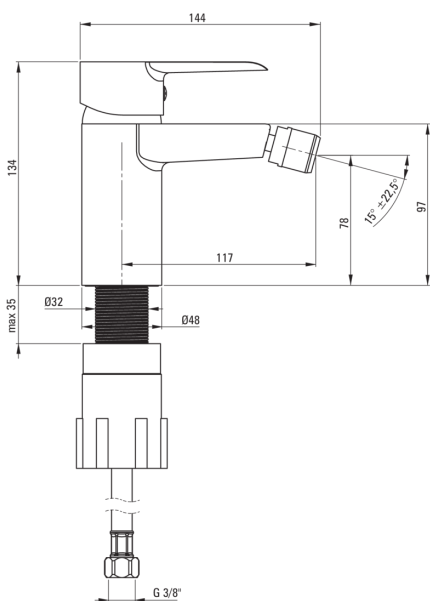

CORIO

Baterie pentru bideu

Codul produsului: BFC_030M

EAN: 5908212085288

Culoarea: cromat

Garanție [ani]: 7

Baterie

| | |
|---------------------|-------------------|
| Finisaj | cromat |
| Material | alamă |
| Tipul bateriei | un mâner, baterie |
| Metoda de instalare | de sine stătător |
| Grupa acustică [db] | I ($x \leq 20$) |

Baterie cartuș

| | |
|--------------------------------|-------|
| Dimensiunea cartușului ceramic | 40 mm |
|--------------------------------|-------|

Pipe

| | |
|---------------------------------------|-------|
| Tipul pipei | fix |
| Raza de acțiune a pipei bateriei [mm] | 117 |
| Material | alamă |

Aeratoare

| | |
|-------------------------|-----------------|
| Tipul aeratorului | honeycomb, plat |
| Dimensiunea aeratorului | M22 |

Furtunuri de racordare

| | |
|--------------------|------|
| Lungimea [mm] | 450 |
| Filet de instalare | 3/8" |
| Filet de conexiune | M10 |

Caracteristici:

- Corpul bateriei este fabricat din alamă de cea mai bună calitate.
- Manșonul de instalare ușurează instalarea bateriei.
- Furtunuri de racordare de 45 cm incluse
- Doar cele mai bune materiale, a căror calitate a fost certificată prin teste de laborator
- Baterie este dotată cu aerator.
- Oferta include și agenți de curățare pentru toate tipurile de finisaje