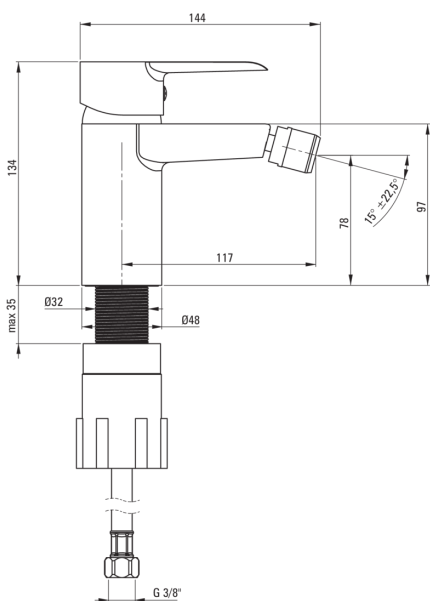

CORIO

Bidé csaptelep

Cikkszám: BFC_030M

EAN: 5908212085288

Szín: króm

Garancia [év]: 7

Csaptelep

Kivitelezés	króm
Anyag	sárgaréz
Csaptelep típusa	egykaros, keverő
Beszereleési mód	álló
Akusztikai osztály [db]	I ($x \leq 20$)

Csaptelep betét

Betét mérete	40 mm
--------------	-------

Kifolyócsövek

Kifolyó típusa	fix
Csaptelep kifolyócső hatótávolsága [mm]	117
Anyag	sárgaréz

Perlátorok

Perlátor típusa	honeycomb, lapos
Perlátor mérete	M22

Csatlakozó tömlők

Hosszúság [mm]	450
Menet beszereléshez	3/8"
Csatlakozó menet	M10

Kiemelések:

- A csaptelep teste a legkiválóbb minőségű sárgarézből készült
- A szerelőhüvely megkönnyíti a csaptelep felszerelését
- 45 cm-es csatlakozó tömlők mellékelve
- Csak a legjobb alapanyagokból, amelyek minőségét laboratóriumi vizsgálatok igazolták
- A csaptelep perlátorral van felszerelve
- Az ajánlat tartalmaz egy tisztítószert a szerelvényekhez, amely bármilyen színhez használható