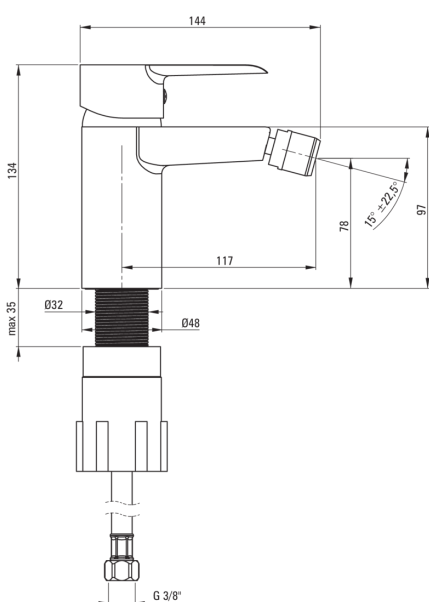

CORIO

Robinet de bidet

Code produit: BFC_030M

EAN: 5908212085288

Couleur: chrome

Garantie [années]: 7

Mitigeur

Finition	chrome
Matériel	cuivre
Type de mitigeur	mono-manche, mixer
Méthode de montage	debout
Groupe acoustique [db]	l ($x \leq 20$)

Cartouche mélangeur

Taille de la cartouche en céramique	40 mm
-------------------------------------	-------

Becs

Type de bec	fixe
La distance de bec de robinet [mm]	117
Matériel	cuivre

Aérateurs

Type d'aérateur	honeycomb, plat
Taille de l'aérateur	M22

Flexibles de raccordement

Longueur [mm]	450
Fil d'installation	3/8"
Fil de connexion	M10

Caractéristiques:

- Le corps du mitigeur est en cuivre de la plus haute qualité
- Le manchon de montage facilite l'installation du mitigeur
- Tuyaux de raccordement de 45 cm inclus
- Seuls les meilleurs matériaux, dont la qualité a été confirmée par des tests en laboratoire
- Le mitigeur est équipé d'un aérateur de jet
- L'offre comprend un produit de nettoyage pour les luminaires de toutes les couleurs