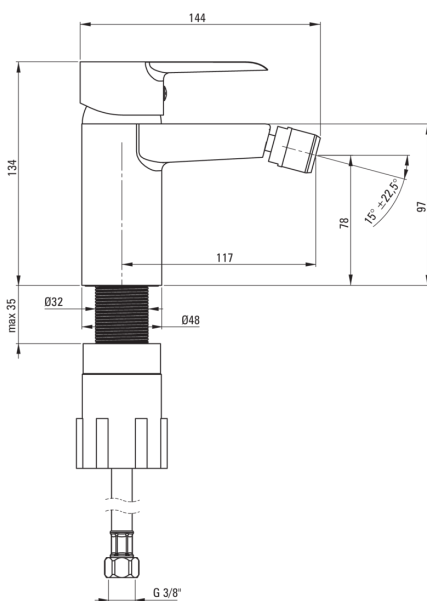

## Bidetarmatur

Artikel-Nr.: BFC\_030M  
EAN: 5908212085288  
Farbe: Chrom  
Garantie [Jahre]: 7

### Armatur

Ausführung	Chrom
Material	Messing
Art der armatur	Einhebel, Mischer
Methode der montage	stehend
Akkustische gruppe	1 (x ≤ 20)

### Kartusche

Größe der kartusche	40 mm
---------------------	-------

### Anschlussschläuche

Länge	450
Installationsgewinde	3/8"
Anschlussgewinde	M10