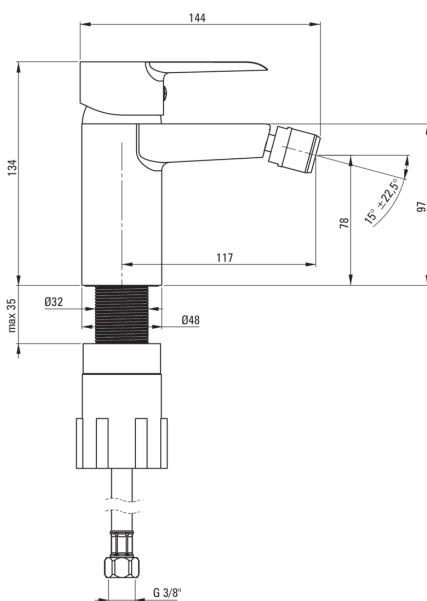

CORIO

Bidetarmatur

Artikel-Nr.: BFC_030M
EAN: 5908212085288
Farbe: Chrom
Garantie [Jahre]: 7

Armatur

Ausführung	Chrom
Material	Messing
Art der armatur	Einhebel, Mischer
Methode der montage	stehend
Akkustische gruppe	1 (x ≤ 20)

Kartusche

Größe der kartusche	40 mm
---------------------	-------

Ausläufe

Auslaufart	fest
Armaturausladung [mm]	117
Material	Messing

Aerator

Typ des luftsprudlers	hexagonal-, flach
Aerator gröÙe	M22

Anschlussschläuche

Länge	450
Installationsgewinde	3/8"
Anschlussgewinde	M10

Charakteristische Merkmale:

- Armaturkörper ist aus hochwertigem Messing gefertigt
- Montagehülse erleichtert die Montage der Armatur
- 45 cm Anschlusschläuche im Set
- Nur die besten Materialien, deren Qualität durch Laboruntersuchungen bestätigt wird
- Armatur ist mit einem Strahlbelüfter ausgestattet
- Im Angebot Präparat zum Reinigen von Armaturen in allen Ausführungen