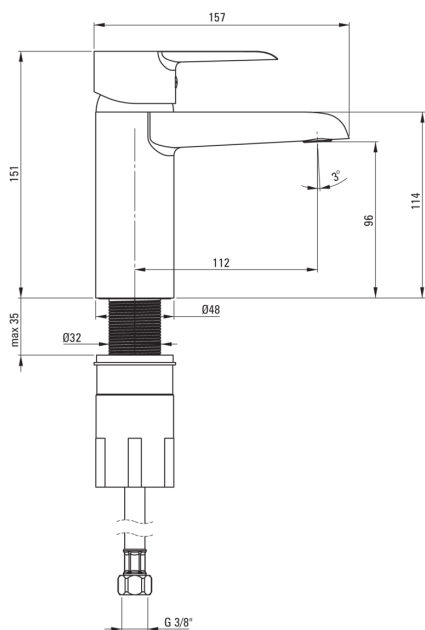

CORIO

Змішувач для раковини

Код продукту: BFC_020M

EAN: 5908212083680

Колір: хром

Гарантія: 7

Змішувач

Оздоблення	хром
Матеріал	латунь
Тип змішувача	з однією ручкою, змішуючий
Спосіб монтажу	стоячий
Клас витрати	Z - 4-9 л/хв
Акустична група	I ($x \leq 20$)

Картридж до змішувача

Розмір керамічного картриджа	40 мм
------------------------------	-------

Носики

Вид носика	нерухомий
Діапазон виливу змішувача [мм]	112
Матеріал	латунь

Аератори

Тип аератора	плоский
Розмір аератора	M24

З'єднувальні шланги

Довжина [мм]	450
Винт до інсталяції	3/8"
Винт кронштейна	M10

Відмінна риса:

- Корпус змішувача виготовлений з високоякісної латуні
- Змішувач оснащений аератором для аерації струменя
- З'єднувальні шланги в комплекті
- Клас витрати (4-9 л / хв) дозволяє знизити витрату води
- Тільки найкращі матеріали, якість яких ми підтверджуємо дослідженнями в лабораторії
- Засіб для очищення санітарної арматури доступний у всіх кольорах