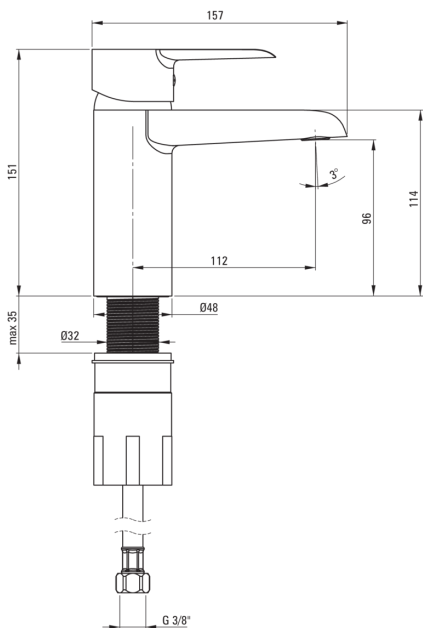

CORIO

Armatura za umivalnik

koda izdelka: BFC_020M

EAN: 5908212083680

Barva: krom

Garancija [leta]: 7

Armatura vključena

Finiš	krom
Material	medenina
Tip armature	z eno ročico, armatura
Metoda montaže	stoječ
Razred pretoka [l/min]	Z - 4-9 l/min
Zvočni razred [db]	I (x ≤ 20)

Mešalna kartuša

Velikost keramične kartuše	40 mm
----------------------------	-------

Izlivi

Tip izliva	fiksno
Dolžina izliva [mm]	112
Material	medenina

Perlator

Tip perlatorja	plosko
Velikost perlatorja	M24

Povezovalne cevi

Dolžina [mm]	450
Montažni navoj	3/8"
Navoj priključka 1/2"	M10

karakteristike:

- Telo armature je izdelano iz najkakovostnejše medenine
- Armatura je opremljena s perlatorjem za vodni curek
- Priložene priključne cevi
- Razred pretoka Z (4-9 l/min) omogoča zmanjšanje porabe vode
- Samo najboljši materiali, katerih kakovost je potrjena z laboratorijskimi testi
- Ponudba vsebuje čistilno sredstvo za armature vseh barv