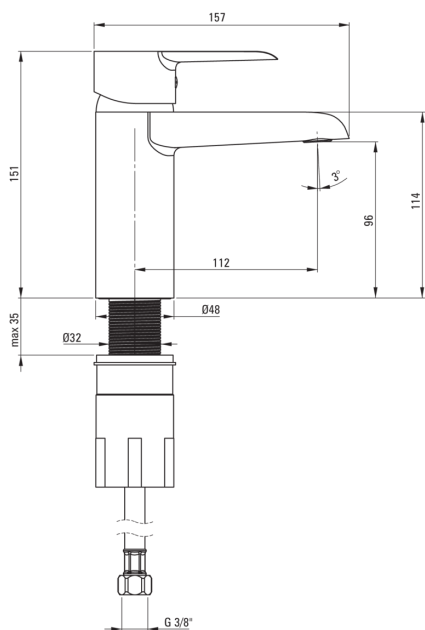

CORIO

Смеситель для раковины

Код товара: BFC_020M

EAN: 5908212083680

Цвет: хром

Гарантия [лет]: 7

Смесители

Отделка	хром
Материал	латунь
Вид смесителя	однорычажный, смешивающий
Способ монтажа	стоящий
Класс расхода [л/мин]	Z - 4-9 л/мин
Акустическая группа [дБ]	I ($x \leq 20$)

Картридж к смесителю

Размер картриджа	40 мм
------------------	-------

Изливы

Вид излива	стандартный
Длина излива [мм]	112
Материал	латунь

Аэраторы

Тип аэратора	плоский
Размер аэратора	M24

Соединительные шланги

Длина [мм]	450
Винт к инсталляции	3/8"
Винт кронштейна	M10

Отличительные черты:

- Корпус смесителя изготовлен из латуни высочайшего качества
- Смеситель оборудован струйным аэратором
- Соединительные шланги 45 см в комплекте
- Класс расхода Z (4-9 л/мин) позволяет снизить употребление воды
- Только лучшие материалы, качество которых подтверждено лабораторными испытаниями
- Предложение включает чистящее средство для арматуры всех цветов