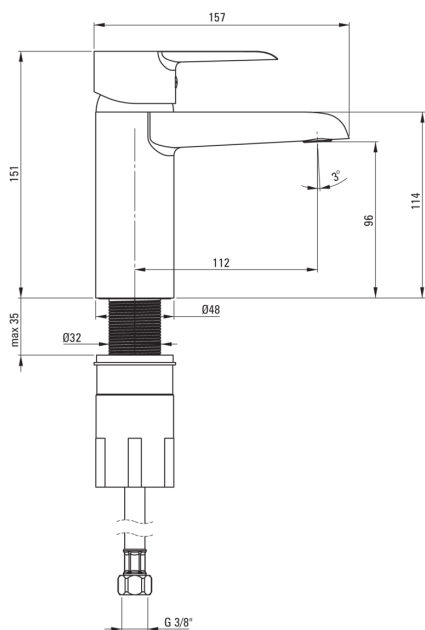

CORIO

Baterie pentru chiuvetă

Codul produsului: BFC_020M

EAN: 5908212083680

Culoarea: cromat

Garanție [ani]: 7

Baterie

Finisaj	cromat
Material	alamă
Tipul bateriei	un mâner, baterie
Metoda de instalare	de sine stătător
Clasa de debit [l/min]	Z - 4-9 l/min
Grupa acustică [db]	I (x ≤ 20)

Baterie cartuș

Dimensiunea cartușului ceramic	40 mm
--------------------------------	-------

Pipe

Tipul pipei	fix
Raza de acțiune a pipei bateriei [mm]	112
Material	alamă

Aeratoare

Tipul aeratorului	plat
Dimensiunea aeratorului	M24

Furtunuri de racordare

Lungimea [mm]	450
Filet de instalare	3/8"
Filet de conexiune	M10

Caracteristici:

- Corpul bateriei este fabricat din alamă de cea mai bună calitate.
- Bateria este dotată cu aerator.
- Furtunuri de racordare de 45 cm incluse
- Clasa de debit Z (4-9 l/min) permite reducerea consumului de apă.
- Doar cele mai bune materiale, a căror calitate a fost certificată prin teste de laborator
- Oferta include și agenți de curățare pentru toate tipurile de finisaje