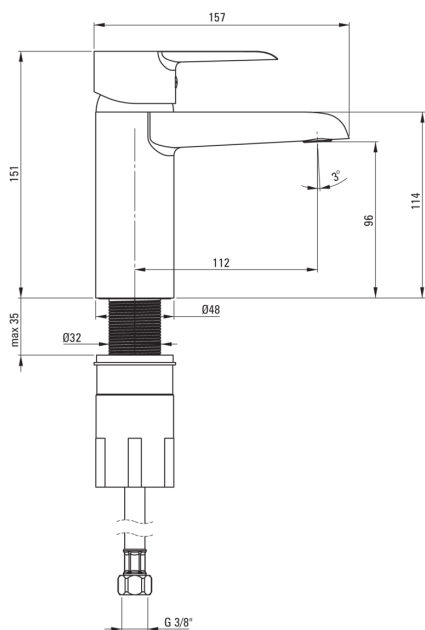

CORIO

Mosdó csaptelep

Cikkszám: BFC_020M

EAN: 5908212083680

Szín: króm

Garancia [év]: 7

Csaptelep

Kivitelezés	króm
Anyag	sárgaréz
Csaptelep típusa	egykaros, keverő
Beszerelési mód	álló
Átfolyási osztály [l/perc]	Z - 4-9 l/min
Akusztikai osztály [db]	I (x ≤ 20)

Csaptelep betét

Betét mérete	40 mm
--------------	-------

Kifolyócsövek

Kifolyó típusa	fix
Csaptelep kifolyócső hatótávolsága [mm]	112
Anyag	sárgaréz

Perlátorok

Perlátor típusa	lapos
Perlátor mérete	M24

Csatlakozó tömlők

Hosszúság [mm]	450
Menet beszereléshez	3/8"
Csatlakozó menet	M10

Kiemelések:

- A csaptelep teste a legkiválóbb minőségű sárgarézből készült
- A csaptelep perlátorral van felszerelve
- 45 cm-es csatlakozó tömlők mellékelve
- Z átfolyási osztály (4-9 l/perc), amely lehetővé teszi a vízfogyasztás csökkentését
- Csak a legjobb alapanyagokból, amelyek minőségét laboratóriumi vizsgálatok igazolták
- Az ajánlat tartalmaz egy tisztítószert a szerelvényekhez, amely bármilyen színhez használható