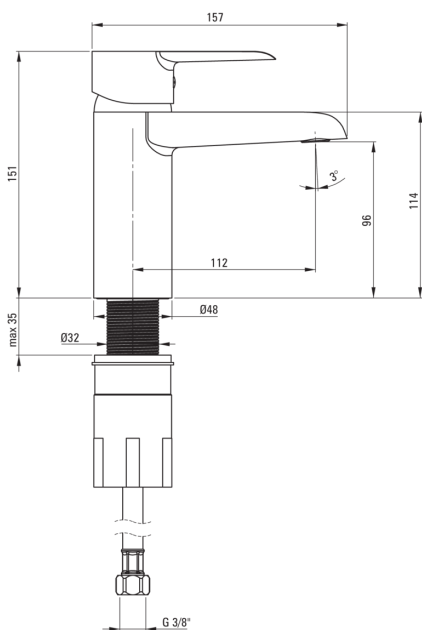

CORIO

Robinet de lavabo

Code produit: BFC_020M

EAN: 5908212083680

Couleur: chrome

Garantie [années]: 7

Mitigeur

Finition	chrome
Matériel	cuivre
Type de mitigeur	mono-manche, mixer
Méthode de montage	debout
Classe de débit [l/min]	Z - 4-9 l/min
Groupe acoustique [db]	I (x ≤ 20)

Cartouche mélangeur

Taille de la cartouche en céramique	40 mm

Becs

Type de bec	fixe
La distance de bec de robinet [mm]	112
Matériel	cuivre

Aérateurs

Type d'aérateur	plat
Taille de l'aérateur	M24

Flexibles de raccordement

Longueur [mm]	450
Fil d'installation	3/8"
Fil de connexion	M10

Caractéristiques:

- Le corps du mitigeur est en cuivre de la plus haute qualité
- Le mitigeur est équipé d'un aérateur de jet
- Tuyaux de raccordement de 45 cm inclus
- Classe de débit Z (4-9 l/min) permettant une réduction de la consommation d'eau
- Seuls les meilleurs matériaux, dont la qualité a été confirmée par des tests en laboratoire
- L'offre comprend un produit de nettoyage pour les luminaires de toutes les couleurs