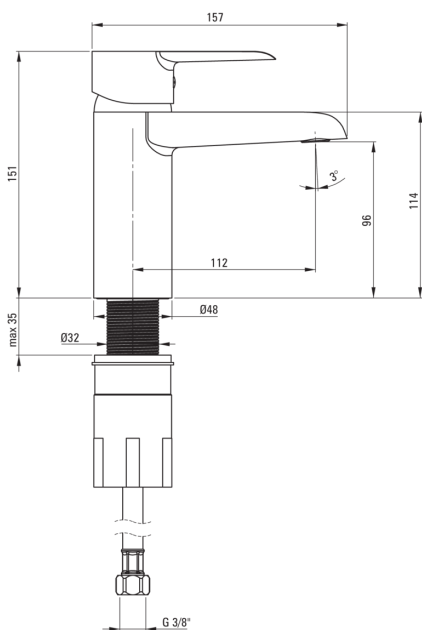

CORIO

Toque de lavabo

Código de producto: BFC_020M

EAN: 5908212083680

Color: cromo

Garantía [años]: 7

Mezclador

Finalizar	cromo
Material	latón
Tipo de mezcladora	piloto único, mezclador
Metodo de instalacion	de pie
Clase de flujo [l/min]	Z - 4-9 l/min
Grupo acústico [db]	I (x ≤ 20)

Cartucho mezclador

Tamaño del cartucho de cerámica	40 mm
---------------------------------	-------

Boquiabiertos

Tipo de boquilla	aún
Rango de boquiabierto de mezclador [mm]	112
Material	latón

Aireador

Tipo aéreo	departamento
Tamaño del aireador	M24

Conectando mangueras

Longitud [mm]	450
Hilo de instalación	3/8"
Hilo de conexión	M10

Características:

- Cuerpo de batería hecho de latón de la más alta calidad
- Batería equipada con una aireación del aireador de la corriente
- Mangueras de conexión incluidas
- La clase de flujo con (4-9 l/min) le permite reducir el consumo de agua
- Solo los mejores materiales cuya calidad es confirmada por la investigación en el laboratorio