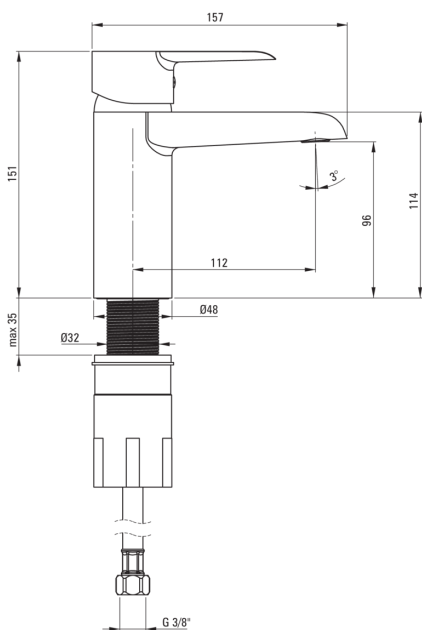

CORIO

Waschbeckenarmatur

Artikel-Nr.: BFC_020M

EAN: 5908212083680

Farbe: Chrom

Garantie [Jahre]: 7

Armatur

Ausführung	Chrom
Material	Messing
Art der armatur	Einhebel, Mischer
Methode der montage	stehend
Durchflussklasse [l/min]	Z - 4-9 l/min
Akkustische gruppe	I (x ≤ 20)

Kartusche

Größe der kartusche	40 mm
---------------------	-------

Ausläufe

Auslaufart	fest
Armaturausladung [mm]	112
Material	Messing

Aerator

Typ des luftsprudlers	flach
Aerator gröÙe	M24

Anschlusschläuche

Länge	450
Installationsgewinde	3/8"
Anschlussgewinde	M10

Charakteristische Merkmale:

- Armaturkörper ist aus hochwertigem Messing gefertigt
- Armatur ist mit einem Strahlbelüfter ausgestattet
- 45 cm Anschlusschläuche im Set
- Durchflussklasse Z (4-9 l/min) ermöglicht einen reduzierten Wasserverbrauch
- Nur die besten Materialien, deren Qualität durch Laboruntersuchungen bestätigt wird
- Im Angebot Präparat zum Reinigen von Armaturen in allen Ausführungen