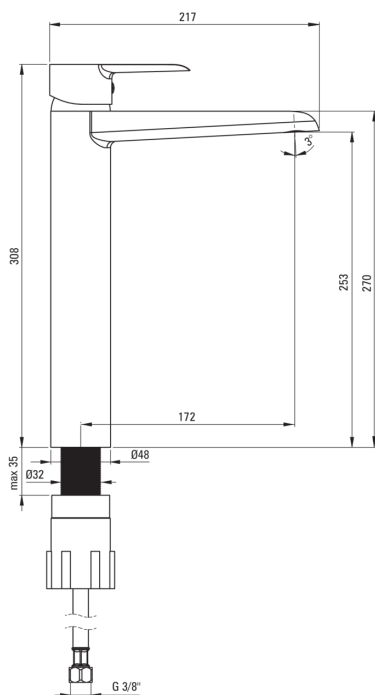

CORIO

Змішувач для раковини, ВИСОКИЙ

 deante

Код продукту: BFC_020K

EAN: 5907650817239

Колір: хром

Гарантія: 7

Змішувач

Оздоблення	хром
Матеріал	латунь
Тип змішувача	з однією ручкою, змішуючий
Спосіб монтажу	стоячий
Клас витрати	Z - 4-9 л/хв
Акустична група	I ($x \leq 20$)

Картридж до змішувача

Розмір керамічного картриджа	40 мм
------------------------------	-------

Носики

Діапазон виливу змішувача [мм]	172
Матеріал	латунь

Аератори

Тип аератора	плоский, honeycomb
Розмір аератора	M24

З'єднувальні шланги

Довжина [мм]	450
Винт до інсталяції	3/8"
Винт кронштейна	M10

Відмінна риса: