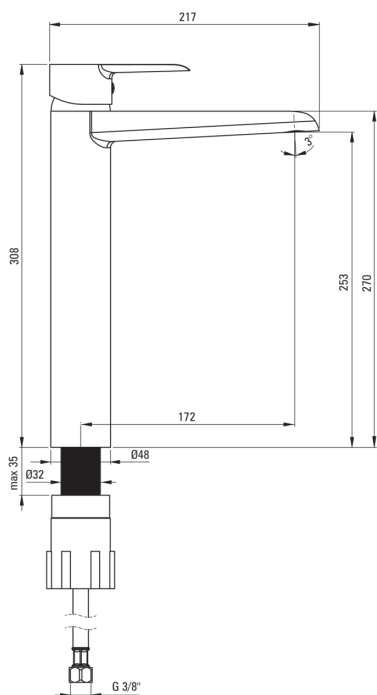

CORIO

Armatura za umivalnik, visoko

koda izdelka: BFC_020K

EAN: 5907650817239

Barva: krom

Garancija [leta]: 7

Armatura vključena

Finiš	krom
Material	medenina
Tip armature	z eno ročico, armatura
Metoda montaže	stoječ
Razred pretoka [l/min]	Z - 4-9 l/min
Zvočni razred [db]	I (x ≤ 20)

Mešalna kartuša

Velikost keramične kartuše	40 mm
----------------------------	-------

Izlivi

Dolžina izliva [mm]	172
Material	medenina

Perlator

Tip perlatorja	plosko, satovje
Velikost perlatorja	M24

Povezovalne cevi

Dolžina [mm]	450
Montažni navoj	3/8"
Navoj priključka 1/2"	M10

karakteristike:

- Armatura je opremljena s perlatorjem za vodni curek
- Telo armature je izdelano iz najkakovostnejše medenine
- Razred pretoka Z (4-9 l/min) omogoča zmanjšanje porabe vode
- Montažni tulec olajša namestitev armature
- Priložene priključne cevi
- Samo najboljši materiali, katerih kakovost je potrjena z laboratorijskimi testi
- Ponudba vsebuje čistilno sredstvo za armature vseh barv