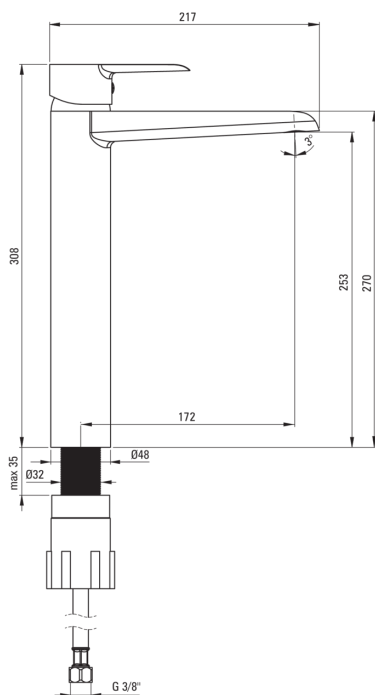

CORIO

Смеситель для раковины, высокий

 deante

Код товара: BFC_020K

EAN: 5907650817239

Цвет: хром

Гарантия [лет]: 7

Смесители

Отделка	хром
Материал	латунь
Вид смесителя	однорычажный, смешивающий
Способ монтажа	стоящий
Класс расхода [л/мин]	Z - 4-9 л/мин
Акустическая группа [дБ]	I ($x \leq 20$)

Картридж к смесителю

Размер картриджа	40 мм
------------------	-------

Изливы

Длина излива [мм]	172
Материал	латунь

Аэраторы

Тип аэратора	плоский, honeycomb
Размер аэратора	M24

Соединительные шланги

Длина [мм]	450
Винт к инсталляции	3/8"
Винт кронштейна	M10

Отличительные черты: