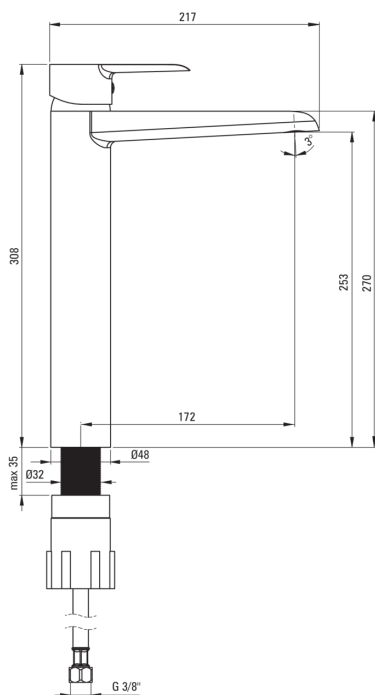

CORIO

Смеситель для раковины, высокий

 deante

Код товара: BFC_020K

EAN: 5907650817239

Цвет: хром

Гарантия [лет]: 7

Смесители

Отделка	хром
Вид смесителя	однорычажный, смешивающий
Способ монтажа	стоящий
Класс расхода [л/мин]	Z - 4-9 л/мин
Акустическая группа [дБ]	I ($x \leq 20$)

Картридж к смесителю

Размер картриджа	40 мм
------------------	-------

Изливы

Длина излива [мм]	172
Материал	латунь

Аэраторы

Тип аэратора	плоский, honeycomb
Размер аэратора	M24

Соединительные шланги

Длина [мм]	450
Винт к инсталляции	3/8"
Винт кронштейна	M10

Отличительные черты: